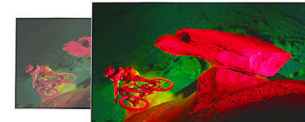

Premium Color

Philips Premium Color associe une dalle offrant une large gamme de couleurs accentuées à 85 % à un traitement de 4 trillions de couleurs. Avec une telle résolution et des couleurs aussi vives et saturées, vous oublierez que vous regardez un écran.