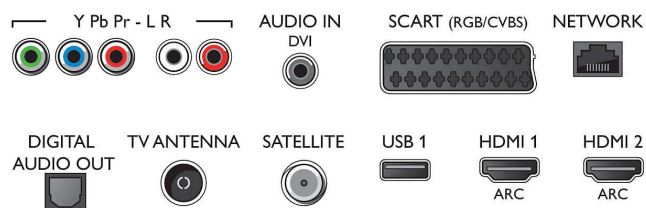

Tuner/réception/transmission

- TV numérique: DVB-T/T2/T2-HD/C/S/S2
- Lecture vidéo: NTSC, PAL, SECAM
- Prise en charge MPEG: MPEG-2, MPEG-4
- Guide des programmes de télévision*: Guide électronique de programmes 8 j.

Connections

Side

Rear

Caractéristiques

- Indication de l'intensité du signal
- Télétexte: Hypertexte 1 000 pages
- Compatible HEVC

Android TV

- Système d'exploitation: Android™ 6.0 (Marshmallow)
- Applications intégrées: Google Play Films*, Google Play Musique*, Google Search, YouTube
- Taille de la mémoire (flash): 16 Go*, Extensible via mémoire USB