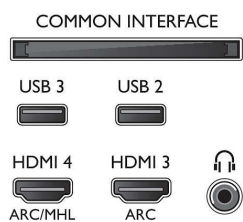

- Entrées ordinateur sur HDMI1/2: Jusqu'à 4K UHD 3 840 x 2 160 à 60 Hz
- Entrées ordinateur sur HDMI3/4: jusqu'à 4K Ultra HD 3840 x 2160 à 30 Hz, jusqu'à FHD 1920 x 1080 à 60 Hz

- Entrées vidéo sur HDMI1/2: jusqu'à 4K UHD 3 840 x 2 160 à 60 Hz
- Entrées vidéo sur HDMI3/4: jusqu'à FHD 1920 x 1080 à 60 Hz, jusqu'à 4K Ultra HD 3840 x 2160 à 30 Hz

Tuner/réception/transmission

- TV numérique: DVB-T/T2/T2-HD/C/S/S2
- Lecture vidéo: NTSC, PAL, SECAM
- Prise en charge MPEG: MPEG-2, MPEG-4
- Guide des programmes de télévision*: Guide électronique de programmes 8 j.

Connections

Side

Rear

Caractéristiques

- Indication de l'intensité du signal
- Télétexte: Hypertexte 1 000 pages
- Compatible HEVC

Android TV

- Système d'exploitation: Android™ 6.0 (Marshmallow)
- Applications intégrées: Google Play Films*, Google Play Musique*, Google Search, YouTube
- Taille de la mémoire (flash): 16 Go*, Extensible via mémoire USB