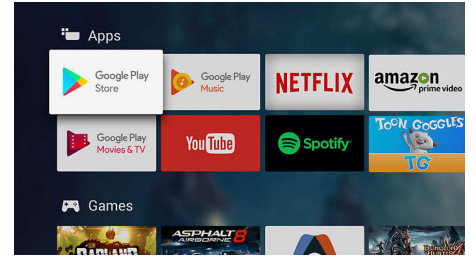

TV-sisältö

Jätä perinteinen TV-tarjonta taaksesi Google Play Kaupan ja Philipsin sovelluksien avulla. Koe loputtomasti elokuvia, TV-ohjelmia, musiikkia, sovelluksia ja pelejä verkossa.

Quad Core -suoritin ja Android-käyttöjärjestelmä

Philips Quad Core -suoritin ja Android-käyttöjärjestelmä tuottavat yhdessä jännittävän pelikokemuksen. Androidin ansiosta myös valikoissa liikkuminen, sovellusten avaaminen ja videoiden toistaminen on nopeaa, helppoa ja hauskaa.

Näyttävä ääni

Erinomainen äänenlaatu pienessä paketissa. Ohut kaiutinpalkki sisältää monta mikroelementtiä, jotka toistavat korkeat taajuudet kauniina ja keskiäänet luonnollisina. Kun kuulet selkeästi jokaisen kuiskauksen, askeleen ja narahduksen, voit helposti kuvitella, kuinka upealta räjähdykset ja muut kovat efektit kuulostavat. Bassostakaan ei tarvitse tinkiä, sillä strategisesti sijoitetut takakaiuttimet tuottavat syvää ja täyteläistä bassoääntä. Tämä televisio kuulostaa yhtä hyvältä kuin näyttää.

DTS HD Premium Sound

DTS HD Premium Suiten korkealaatuinen äänenkäsittely tuo paremman äänentoiston kaiuttimiisi. Se säilyttää alkuperäisen sisällön puhtauden, joten äänentoisto on mukaansatempaavaa, basso syvä ja dialogi kristallinkirkasta ilman säröjä, leikkautumista tai vääristymiä.