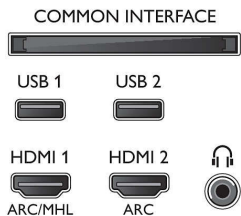

Väri ja pintaviimeistely

- TV:n etupaneeli: Tumma hopeanharmaa

Mitat

- Laitteen leveys: 1106,6 mm
- Laitteen korkeus: 732,9 mm
- Laitteen syvyys: 68,2 mm
- Laitteen paino: 13,4 kg
- Laitteen leveys (jalustan kanssa): 1106,6 mm
- Laitteen korkeus (jalustan kanssa): 792,9 mm
- Laitteen syvyys (jalustan kanssa): 266,3 mm
- Tuotteen paino (+jalusta): 14,2 kg
- Laatikon leveys: 1205 mm
- Laatikon korkeus: 810 mm
- Laatikon syvyys: 150 mm
- Paino pakattuna: 17,6 kg
- Sopii seinätelineeseen: 200 x 200 mm
- TV:n jalustan leveys: 780 mm

Connections

Side

Bottom

Julkaisupäivä 2023-07-17

Versio: 10.0.1

EAN: 87 18863 01512 4

© 2023 Koninklijke Philips N.V.
Kaikki oikeudet pidätetään.

Tiedot voivat muuttua ilman erillistä ilmoitusta.
Tavaramerkit ovat Koninklijke Philips N.V:n tai omistajiensa omaisuutta.