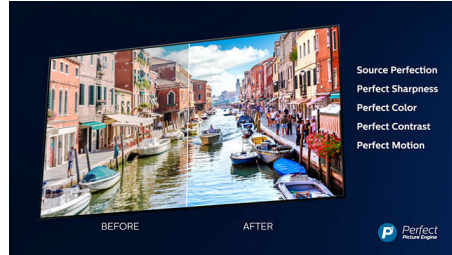

P5 Perfect -kuvajärjestelmä

Philips P5 Perfect -kuvajärjestelmä varmistaa, että kuvanlaatu säilyy aina yhtä täydellisenä. Yksityiskohtiin lisätään syvyyttä, värikylläisyys syvenee ja ihon sävyt toistetaan luonnollisina. Kontrasti on niin tarkka, että suorastaan tunnet jokaisen yksityiskohdan. Parantuneen liiketarkkuuden ansiosta näet pallon kentällä tiukoissakin pelitilanteissa.