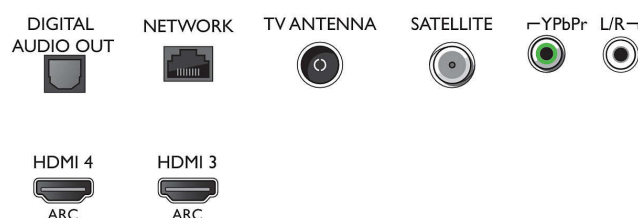

### Väri ja pintaviimeistely

- TV:n etupaneeli: Metallinhohtoinen hopea

## Connections

Side

Bottom

Julkaisupäivä 2023-07-17

Versio: 11.0.1

EAN: 87 18863 01523 0

© 2023 Koninklijke Philips N.V.  
Kaikki oikeudet pidätetään.

Tiedot voivat muuttua ilman erillistä ilmoitusta.  
Tavaramerkit ovat Koninklijke Philips N.V:n tai omistajiensa omaisuutta.