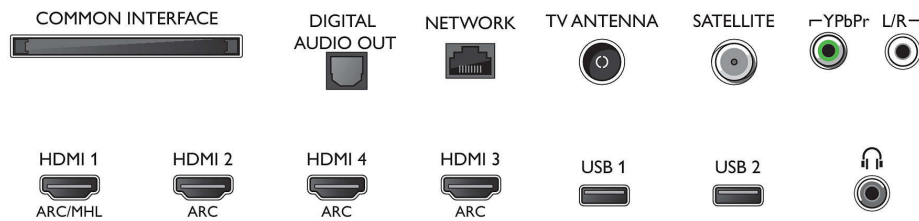

Superslanke 4K UHD OLED Android TV

164 cm (65") Ambilight TV 4100 Picture Performance Index, HDR Perfect WCG 99%, P5 Perfect Picture Engine

65OLED973/12

Specificaties

Ambilight

- Ambilight-functies: Geïntegreerde Ambilight en Hue, Ambilight Music, Gamemodus, Past zich aan de muurkleur aan, Lounge-modus
- Ambilight-versie: Driezijdig

Beeld/scherm

- Beeldformaat: 16:9
- Schermdiagonaal (inch): 65 inch
- Schermdiagonaal (centimeters): 164 cm
- Display: 4K Ultra HD OLED
- Schermresolutie: 3840 x 2160

- Beeldengine: P5 Perfect Picture Engine
- Beeldverbetering: Ultra-resolutie, Perfect Natural Motion, Micro Dimming Perfect, 4100 PPI, HDR Perfect

Ondersteunde beeldschermresolutie

- Computeringangen op alle HDMI: tot 4K UHD 3840 x 2160 bij 60 Hz
- Video-ingangen op alle HDMI: tot 4K UHD 3840 x 2160 bij 60Hz
- Computeringangen op HDMI1/2: HDR

ondersteund, HDR10/ HLG

- Video-ingangen op HDMI1/2: HDR ondersteund, HDR10/ HLG

Tuner/ontvangst/transmissie

- Digitale TV: DVB-T/T2/T2-HD/C/S/S2
- Videoweergave: NTSC, PAL, SECAM
- MPEG-ondersteuning: MPEG2, MPEG4
- TV-programmagids*: Elektronische programmagids voor 8 dagen
- Signaalsterkte-indicator

Connections

Bottom