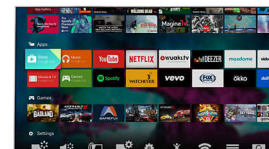

ТВ съдържание

Магазинът на Google Play и галерията с приложенията на Philips ви дават повече от традиционното ТВ програмиране, за да ви осигурят голяма онлайн колекция от филми, телевизия, музика, приложения и игри. 16 GB разширяема памет ви дава предостатъчно място за съхраняване на любимото ви съдържание и инсталиране на още приложения.