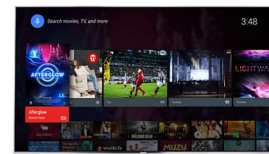

Quad Core + Android

Процесорът Philips Quad Core обединява сили с Android, за да осигури вълнуващо игрово изживяване. А с Android на вашия телевизор ще навигирате, зареждате приложения и възпроизвеждате видео по супер бърз, супер интуитивен и супер забавен начин.