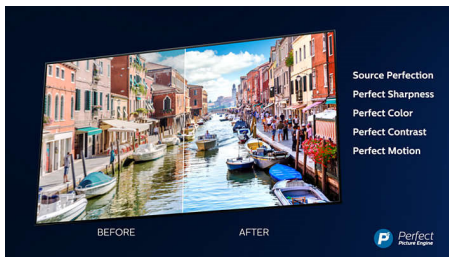

Esiletõstetud tooted

Üliõhuke minimalistlik raam

Üliõhuke minimalistlik raam harjutud alumiiniumviimistlusega

IPS Nano värvid

IPS Nano värvitehnoloogia tagab erksad ja elutruud värvid ning laiema vaatenurga, et saaksite nautida filmiõhtuid, suurt spordisündmust või mänguõhtut. Ühtlased nanomeetrimõõdus osakesed tõmbavad ekraani tekitatud liigse valguse endasse. Punased jäävad punaseks, roheline muru on tõepoolest roheline ja sinine on alati sinine. Isegi kui vaatate telerit kuni 60-kaardise nurga alt.

Pildimootor P5 Perfect

Philipsi pildimootor P5 Perfect tagab, et pilt on sama suurepärase kui teie lemmiksisu. Üksikasjad on märgatavalt sügavamad. Värvid on erksad ja nahatoonid loomulikud. Kontrast on nii terav, et tunnetate iga detaili. Ja liikumine on nii sujuv, et te ei kaota palli kunagi silmist, olenemata mängu kiirusest.