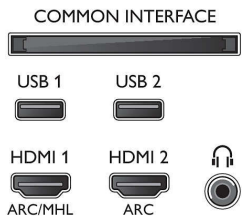

Värv ja viimistlus

- Teler eest: Hõbedane metallik

Mõõtmed

- Seadme laius: 1098,4 mm
- Seadme kõrgus: 636,7 mm
- Seadme sügavus: 48,3 mm
- Toote kaal: 17,3 kg
- Seadme laius (alusega): 1098,4 mm
- Seadme kõrgus (alusega): 683,1 mm
- Seadme sügavus (alusega): 251,4 mm
- Toote kaal (alusega): 18,9 kg
- Karbi laius: 1205 mm
- Karbi kõrgus: 780 mm
- Karbi sügavus: 150 mm
- Kaal (koos pakendiga): 24,5 kg
- Ühildub seinakinnitusega: 200 x 200 mm
- Teleri aluse laius: 517,2 mm

Connections

Side

Bottom

Väljalaske kuupäev
2023-07-17

Versioon: 12.0.1

EAN: 87 18863 01520 9

© 2023 Firma Koninklijke Philips N.V.
Kõik õigused kaitstud

Spetsifikatsioone võib muuta ette teatamata
Kaubamärgid kuuluvad firmale Koninklijke Philips N.V.
või vastavatele omanikele.