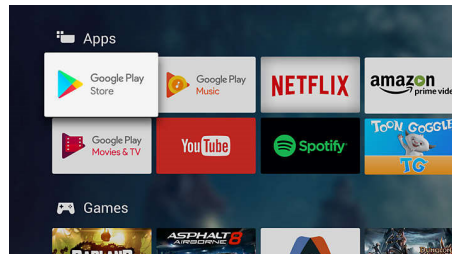

TV sisu

Google Play Store ja Philipsi rakenduste galerii pakuvad rohkem kui tavalised telesaated. Nautige internetis lõputult filme, telesaateid, muusikat, rakendusi ja mängu. On, mida nautida.

Triple Ringi tehnoloogia