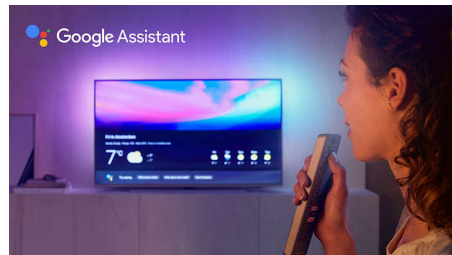

Sisseehitatud Google Assistant

Juhtige Philipsi Androidi telerit oma häälega. Soovite mängida mängu, vaadata Netflix'i või otsida Google Play kauplusest filme või äppe? Lihtsalt öelge seda telerile. Saate juhtida ka kõiki Google Assistantiga ühilduvaid nutikaid koduseadmeid – näiteks filmiõhtu jaoks valgust hämardada ja termostaadi seadistada. Seda kõike diivanilt lahkumata.