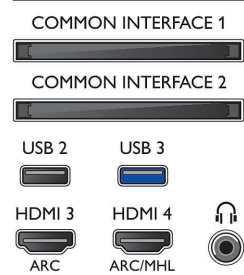

- Schermdiagonaal (centimeters): 139 cm
- Display: 4K Ultra HD-LED
- Schermresolutie: 3840 x 2160
- Beeldengine: Perfect Pixel Ultra HD
- Beeldverbetering: Ultra-resolutie, Perfect Natural Motion, Micro Dimming Premium
- Verhouding maximale helderheid: 65 %

Ondersteunde beeldschermresolutie

- Computeringangen op alle HDMI: tot 4K UHD 3840 x 2160 bij 60 Hz
- Video-ingangen op alle HDMI: tot 4K UHD 3840 x 2160 bij 60Hz

Tuner/ontvangst/transmissie

- Digitale TV: DVB-T/T2/T2-HD/C/S/S2
- Videoweergave: NTSC, PAL, SECAM

Connections

Side

Rear

Specificaties

- MPEG-ondersteuning: MPEG2, MPEG4
- TV-programmagids*: Elektronische programmagids voor 8 dagen
- Signaalsterkte-indicator
- HEVC-ondersteuning

Android TV

- Besturingssysteem (OS): Android™ 6.0 (Marshmallow)
- Vooraf geïnstalleerde apps: Google Play Movies*, Google Play Music*, Google Search, YouTube
- Geheugen (flash): 16 GB*, Uitbreidbaar via USB-opslag