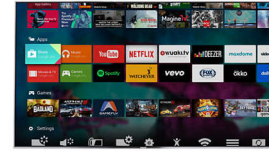

TV-inhoud

De Google Play Store en de Philips app-gallery bieden meer dan het gewone aanbod TV-programma's en brengen u een grote online collectie van films, TV, muziek, apps en games. Dankzij het uitbreidbare geheugen van 16 GB is er voldoende ruimte om al uw favoriete inhoud op te slaan en meer apps te installeren.

Visible sound

Geluid vormgegeven in een slank ontwerp. Geniet van ongelooflijke hoge tonen en levensechte middentonen uit een grote hoeveelheid microdrivers in een gestroomlijnde luidsprekerbalk. U kunt elk gefluister, elke stap en het kraken van de vloer horen, dus u kunt zich voorstellen hoe krachtig en helder elke crash, knal en explosie zal klinken. En de bas komt volledig tot zijn recht met strategisch geplaatste achterluidsprekers voor diepe, rijke tonen. Het geluid van deze TV is net zo mooi als het uiterlijk.

Krachtig geluid van 30 W

Krachtige geluidstechnologie met 30 W vermogen