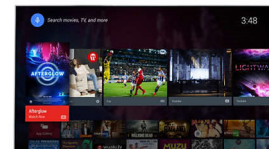

Quad Core + Android

De Philips Quad Core-processor complementeert de kracht van Android voor een spannende game-ervaring. En met Android op uw TV kunt u supersnel, super-intuïtief en met superveel plezier navigeren, apps starten en video's afspelen.