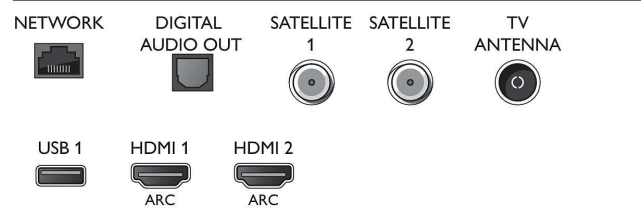

- Schermdiagonaal (centimeters): 139 cm
- Display: 4K Ultra HD-LED
- Schermresolutie: 3840 x 2160
- Beeldengine: Perfect Pixel Ultra HD
- Beeldverbetering: Ultra-resolutie, Perfect Natural Motion, Micro Dimming Premium
- Verhouding maximale helderheid: 65 %

Ondersteunde beeldschermresolutie

- Computeringangen op alle HDMI: tot 4K UHD 3840 x 2160 bij 60 Hz
- Video-ingangen op alle HDMI: tot 4K UHD 3840 x 2160 bij 60Hz

Tuner/ontvangst/transmissie

- Digitale TV: DVB-T/T2/T2-HD/C/S/S2
- Videoweergave: NTSC, PAL, SECAM

Connections

Side

Rear

Specificaties

- MPEG-ondersteuning: MPEG2, MPEG4
- TV-programmagids*: Elektronische programmagids voor 8 dagen
- Signaalsterkte-indicator
- HEVC-ondersteuning

Android TV

- Besturingssysteem (OS): Android™ 6.0 (Marshmallow)
- Vooraf geïnstalleerde apps: Google Play Movies*, Google Play Music*, Google Search, YouTube
- Geheugen (flash): 16 GB*, Uitbreidbaar via USB-opslag