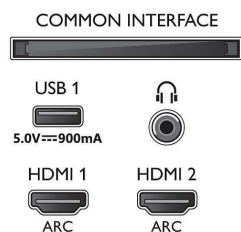

Specifikationer

Ambilight

- Ambilight-funktioner: Indbygget Ambilight+hue, Ambilight-musik, Spil-tilstand, Tilpasning til vægfarve, Lounge-tilstand
- Ambilight-version: 3-sidet

Billede/display

- Billedformat: 16:9
- Diagonal skærmstørrelse (metrisk): 126 cm
- Display: 4K Ultra HD LED
- Panelopløsning: 3840x2160

- Picture engine: P5 Perfect Picture-processor
- Billedforbedring: Ekstra høj opløsning, Micro Dimming Pro, 1700 PPI, Dolby Vision, HDR10+
- Diagonal skærmstørrelse (tommer): 50"

Understøttet skærmopløsning

- Computerindgange på alle HDMI: HDR understøttes, HDR10/ HLG, op til 4K UHD 3840 x 2160 @ 60 Hz
- Videoindgange på alle HDMI: op til 4K UHD 3840 x 2160 ved 60 Hz, HDR understøttes, HDR10/

HLG (Hybrid Log Gamma), HDR10+/Dolby Vision

Tuner/modtagelse/transmission

- Digital TV: DVB-T/T2/T2-HD/C/S/S2
- Videoafspilning: NTSC, PAL, SECAM
- MPEG-support: MPEG-2, MPEG-4
- TV-programoversigt*: 8 dages elektronisk programguide
- Signalstyrke-indikation
- Tekst-TV: 1000 siders hypertext
- HEVC-understøttelse

Connections

Side