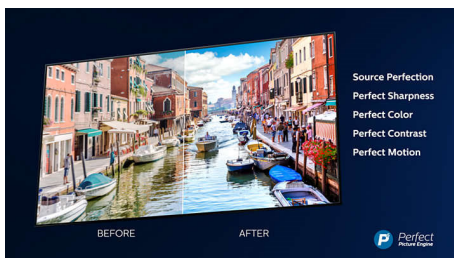

P5 Perfect Picture Engine

Philips P5-processoren leverer et billede, der er lige så fantastisk som det indhold, du elsker.

Detaljer har markant større dybde. Farverne er levende, mens hudtoner ser naturlige ud. Kontrasten er så skarp, at du kan mærke hver eneste detalje. Bevægelse er helt jævn.