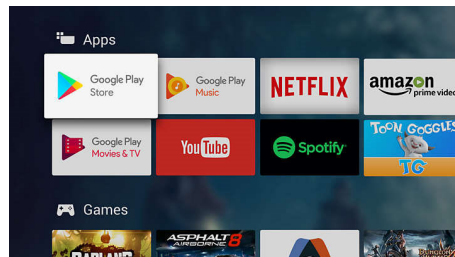

TV-indhold

Med Google Play Store og Philips App Gallery behøver du ikke at nøjes med de traditionelle TV-programmer. Få adgang til uendelige mængder film, TV, musik, apps og spil online. Noget for enhver smag.

AI-stemmekontrol.

Du kan styre dit Philips Android TV med din stemme. Vil du spille et spil, se Netflix eller finde indhold og apps i Google Play Butik? Bare fortæl det til dit TV. Du kan endda styre alle Google Assistant-kompatible Smart Home-enheder, f.eks. dæmpning af lyset og indstille termostaten på din filmaften – uden at rejse dig fra sofaen. Nu er det slut med at lede efter fjernbetjeningen til dit TV. Du kan nu bruge din stemme til at styre dit Philips Smart TV ved hjælp af enheder, som understøtter Alexa, f.eks. Amazon Echo. Tænd TV'et, skift kanal, skift til din spillekonsol og meget mere med Alexa.

Virkningsfulde effekter

Skarp, klar dialog. Virkningsfulde effekter.

Velfalbalanceret lyd

Velfalbalanceret lyd fra fuldspektrede højttalerne.

Slankt design

Slankt design. Smal metalramme og drejefod i metal