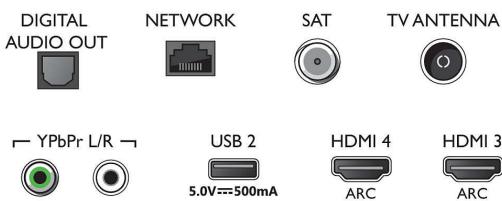

Specifikationer

Ambilight

- Ambilight-funktioner: Indbygget Ambilight+hue, Ambilight-musik, Spil-tilstand, Tilpasning til vægfarve, Lounge-tilstand
- Ambilight-version: 3-sidet

Billede/display

- Billedformat: 16:9
- Diagonal skærmstørrelse (metrisk): 126 cm
- Display: 4K Ultra HD LED
- Panelopløsning: 3840x2160

- Picture engine: P5 Perfect Picture-processor
- Billedforbedring: Ekstra høj opløsning, Micro Dimming Pro, 1700 PPI, Dolby Vision, HDR10+
- Diagonal skærmstørrelse (tommer): 50"

Understøttet skærmopløsning

- Computerindgange på alle HDMI: HDR understøttes, HDR10/ HLG, op til 4K UHD 3840 x 2160 @ 60 Hz
- Videoindgange på alle HDMI: op til 4K UHD 3840 x 2160 ved 60 Hz, HDR understøttes, HDR10/

HLG (Hybrid Log Gamma), HDR10+/Dolby Vision

Tuner/modtagelse/transmission

- Digital TV: DVB-T/T2/T2-HD/C/S/S2
- Videoafspilning: NTSC, PAL, SECAM
- MPEG-support: MPEG-2, MPEG-4
- TV-programoversigt*: 8 dages elektronisk programguide
- Signalstyrke-indikation
- Tekst-TV: 1000 siders hypertext
- HEVC-understøttelse

Connections

Side

Bottom