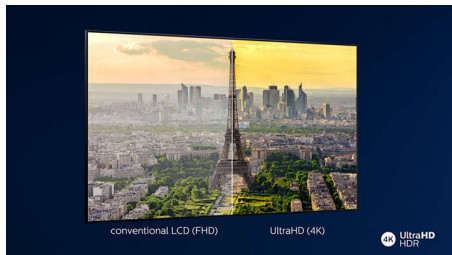

Podpora HDR10+

Váš televizor Philips získá z videoformátu HDR10+ maximum. Úroveň kontrastu, barev a jasu jsou upravovány snímek od snímku. Ať už se jedná o seriál, který zkrátka potřebujete vidět, nebo film, stíny v nich budou temnější. Jasně povrchy budou zářit. Barvy budou reálnější.