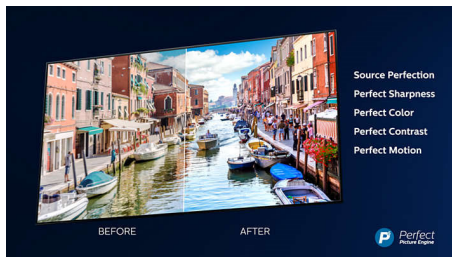

Engine P5 Perfect Picture

Engine Philips P5 přináší obraz, který je stejně skvělý jako vaše oblíbené pořady. Detaily mají znatelně větší hloubku. Barvy jsou živé, odstíny pleti vypadají přirozeně. Kontrast je tak ostrý, že ucítíte každý detail. Pohyb je dokonale plynulý.