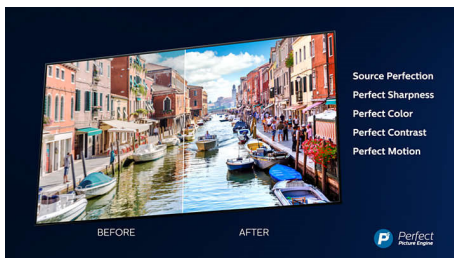

P5 Perfect Picture dzinis

Philips P5 Perfect Picture dzinis nodrošina perfekti dzidrus attēlus, kas ir tikpat izcili, kā jūsu iecienītais saturs. Ievērojami lielāks detalizācijas dziļums, izteiksmīgas krāsas un dabiski ādas toņi. Nepārspējami dzidrās kontrasts ļauj jums izbaudīt ikvienu attēla detaļu. Videoattēls ir vienmērīgs, ļaujot jums

nezaudēt bumbu skatienam, neatkarīgi no spēles straujuma un intensitātes.