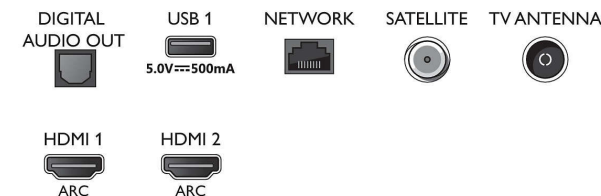

- režīms
- Enerģijas patēriņš izslēgtā režīmā: N.P.
- Satur svinu: Jā*
- Dzīvsudraba saturs: 0 mg

Piederumi

- Iekļautie piederumi: Tālvadības pults, 2 x AAA baterijas, Strāvas vads, Īsa lietošanas pamācība, Juridiskā informācija un drošības brošūra, Galda virsmas statīvs

Dizains

- Televizora krāsas: Vidēji tumšas sudraba krāsas metāla rāmis
- Statīva dizains: Vidēji tumšas sudraba krāsas tekstūrēts statīvs

Izmēri

- Komplekta platums: 1581,0 mm
- Komplekta augstums: 894,0 mm
- Komplekta dziļums: 86,1 mm
- Produkta svars: 27,6 kg
- Komplekta platums (ar statni): 1581,0 mm
- Komplekta augstums (ar statni): 912,4 mm
- Komplekta dziļums (ar statni): 299,4 mm
- Produkta svars (+ statīvs): 28,2 kg
- Iepakojuma platums: 1757,0 mm
- Iepakojuma augstums: 1025,0 mm
- Iepakojuma dziļums: 181,0 mm
- Svars (ieskaitot iesaiņojumu): 32,7 kg
- Statīva platums: 808/1399 mm
- Statīva augstums: 18,4 mm
- Statīva dziļums: 299,4 mm
- Saderīgs ar sienas stiprinājumu: 400 x 200 mm

Connections

Side

Bottom

Izlaides datums
2023-07-19

Versija: 8.1.1

EAN: 87 18863 02480 5

© 2023 Koninklijke Philips N.V.
Visas tiesības patur autors.

Specifikācijas var tikt mainītas bez paziņojuma. Preču zīmes ir Koninklijke Philips N.V. vai to attiecīgu īpašnieku īpašums.