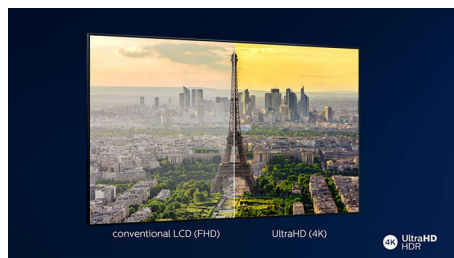

HDR10+

Ar Philips HDR10+ TV, attēla kvalitāte ir vēl iespaidīgāka un dzīvāka. Dinamiskie metadati ļauj jūsu televizoram pielāgot katra kadra spilgtuma līmeni. Sākot no gaišām debesīm līdz sveču izgaismotiem tempļiem, krāsas visur izskatās īstas. Oriģinālās nianses tiek saglabātas. Kontrasts ir nevainojams.