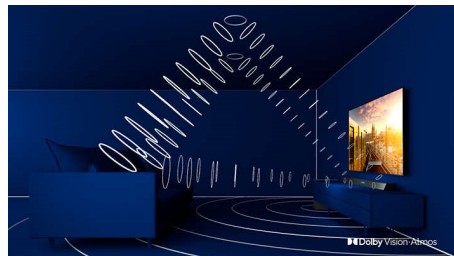

Dolby Vision un Dolby Atmos

Atbalsts Dolby augstās kvalitātes skaņas un video formātiem nozīmē, ka HDR saturs izskatīsies un izklausīsies neticami īsti. Vai nu jaunākie straumēšanas seriāli vai Blu-Ray disku komplekts, izbaudīt varēsiet kontrastu, spilgtumu un krāsas, kas atspoguļo režisora oriģinālo ieceri. Kā arī telpu papildīs skaidra, niansēta un dziļa skaņa.