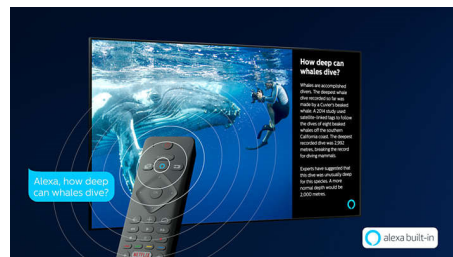

Balss kontrole

Tagad varat kontrolēt Philips video televizoru ar savu balsi. Varat lūgt Alexai pārslēgt kanālus, pāriet uz spēļu konsoli vai kontrolēt viedās mājas ierīces, piemēram, apgaismojumu un termoregulatoru. To visu un vēl vairāk varat paveikt ar Alexa.

Dzidra skaņa

Dzidra skaņa no pilna diapazona skaļruņiem.

Izteikti basi

Skaidrs, dzidrs dialogs. Izteikti basi.

Dizains

Vidēji gaiša sudraba krāsas rāmis. Smalkas balsta kājas.