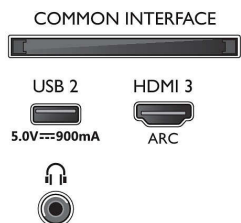

- režīms
- Enerģijas patēriņš izslēgtā režīmā: N.P.
- Satur svinu: Jā*
- Dzīvsudraba saturs: 0 mg

Piederumi

- Iekļautie piederumi: Tālvadības pults, 2 x AAA baterijas, Strāvas vads, Īsa lietošanas pamācība, Juridiskā informācija un drošības brošūra, Galda virsmas statīvs

Dizains

- Televizora krāsas: Vidēji tumšas sudraba krāsas metāla rāmis
- Statīva dizains: Vidēji tumšas sudraba krāsas tekstūrēts statīvs

Izmēri

- Komplekta platums: 1581,0 mm
- Komplekta augstums: 894,0 mm
- Komplekta dziļums: 86,1 mm
- Produkta svars: 27,6 kg
- Komplekta platums (ar statni): 1581,0 mm
- Komplekta augstums (ar statni): 912,4 mm
- Komplekta dziļums (ar statni): 299,4 mm
- Produkta svars (+ statīvs): 28,2 kg
- Iepakojuma platums: 1757,0 mm
- Iepakojuma augstums: 1025,0 mm
- Iepakojuma dziļums: 181,0 mm
- Svars (ieskaitot iesaiņojumu): 32,7 kg
- Statīva platums: 808/1399 mm
- Statīva augstums: 18,4 mm
- Statīva dziļums: 299,4 mm
- Saderīgs ar sienas stiprinājumu: 400 x 200 mm

Connections

Side

Bottom

Izlaides datums
2023-07-19

Versija: 8.1.1

EAN: 87 18863 02480 5

© 2023 Koninklijke Philips N.V.
Visas tiesības patur autors.

Specifikācijas var tikt mainītas bez paziņojuma. Preču zīmes ir Koninklijke Philips N.V. vai to attiecīgu īpašnieku īpašums.