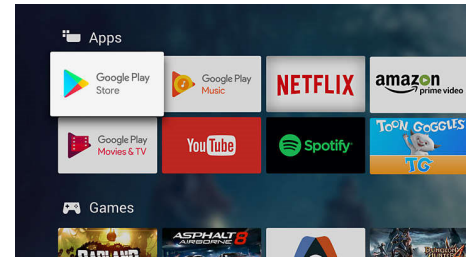

TV-sisältö

Jätä perinteinen TV-tarjonta taaksesi Google Play Kaupan ja Philipsin sovelluksien avulla. Koe loputtomasti elokuvia, TV-ohjelmia, musiikkia, sovelluksia ja pelejä verkossa.

Quad Core -suoritin ja Android-käyttöjärjestelmä

Philips Quad Core -suoritin ja Android-käyttöjärjestelmä tuottavat yhdessä jännittävän pelikokemuksen. Androidin ansiosta myös valikoissa liikkuminen, sovellusten avaaminen ja videoiden toistaminen on nopeaa, helppoa ja hauskaa.

Näyttävä ääni

Erinomainen äänenlaatu pienessä paketissa. Ohut kaiutinpalkki sisältää monta mikroelementtiä, jotka toistavat korkeat taajuudet kauniina ja keskiäännet luonnollisina. Kun kuulet selkeästi jokaisen kuiskauksen, askeleen ja narahduksen, voit helposti kuvitella, kuinka upealta räjähdykset ja muut kovat efektit kuulostavat. Bassostakaan ei tarvitse tinkiä, sillä strategisesti sijoitetut takakaiuttimet tuottavat syvää ja täyteläistä bassoääntä. Tämä televisio kuulostaa yhtä hyvältä kuin näyttää.

DTS HD Premium Sound

DTS HD Premium Suiten korkealaatuinen äänenkäsittely tuo paremman äänentoiston kaiuttimiisi. Se säilyttää alkuperäisen sisällön puhtauden, joten äänentoisto on mukaansatempaavaa, basso syvä ja dialogi kristallinkirkasta ilman säröjä, leikkautumista tai vääristymiä.