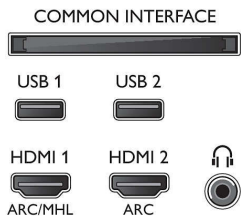

Väri ja pintaviimeistely

- TV:n etupaneeli: Tumma hopeanharmaa

Mitat

- Laitteen leveys: 1244,2 mm
- Laitteen korkeus: 741,5 mm
- Laitteen syvyys: 68,2 mm
- Laitteen paino: 15,5 kg
- Laitteen leveys (jalustan kanssa): 1244,2 mm
- Laitteen korkeus (jalustan kanssa): 813,9 mm
- Laitteen syvyys (jalustan kanssa): 266,3 mm
- Tuotteen paino (+jalusta): 16,3 kg
- Laatikon leveys: 1360 mm
- Laatikon korkeus: 890 mm
- Laatikon syvyys: 160 mm
- Paino pakattuna: 21,7 kg
- Sopii seinätelineeseen: 300 x 200 mm
- TV:n jalustan leveys: 780 mm

Connections

Side

Bottom

Julkaisupäivä 2023-07-17

Versio: 10.0.1

EAN: 87 18863 01511 7

© 2023 Koninklijke Philips N.V.
Kaikki oikeudet pidätetään.

Tiedot voivat muuttua ilman erillistä ilmoitusta.
Tavaramerkit ovat Koninklijke Philips N.V:n tai omistajiensa omaisuutta.