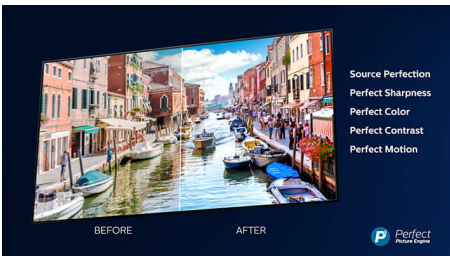

P5 Perfect -kuvajärjestelmä

Philips P5 Perfect -kuvajärjestelmä varmistaa, että kuvanlaatu säilyy aina yhtä täydellisenä. Yksityiskohtiin lisätään syvyyttä, värikylläisyys syvenee ja ihon sävyt toistetaan luonnollisina. Kontrasti on niin tarkka, että suorastaan tunnet jokaisen yksityiskohdan. Parantuneen liiketarkkuuden ansiosta näet pallon kentällä tiukoissakin pelitilanteissa.

4K Ultra HD

Yli 8 miljoonan pikselin ja ainutlaatuisen Ultra Resolution -skaalaustekniikan ansiosta kuvanlaatu on neljä kertaa tarkempi kuin perinteisessä Full HD -televisiossa. Voit nauttia paremmasta terävyydestä ja syvyydestä, erinomaisesta kontrastista, pehmeästä ja luonnollisesta liikkeestä ja tarkemmista yksityiskohdista.