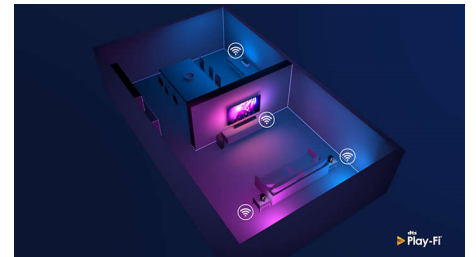

DTS Play-Fi kompatibilis

A Philips TV DTS Play-Fi funkciójával bármely helyiségben csatlakozhat a kompatibilis hangszórókhoz. Vannak vezeték nélküli hangszórók a konyhában? Hallgassa a filmhangot, miközben összedob valami harapnivalót, vagy kövesse nyomon a sportkommentárt, mialatt kimegy a többieknek italokért.