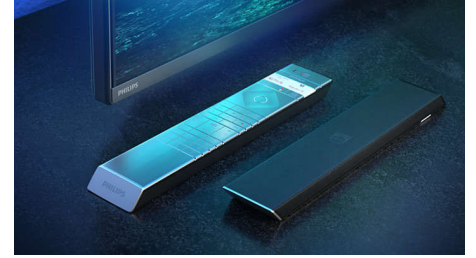

Prémium minőségű anyagok

A TV-készülék minden eleme minőségi anyagból készült. A fényes fémkerettel gyönyörű összképet alkotnak a lábak csillogó fémszegélyei. A szemet gyönyörködtető puha, texturált, bőr hátoldalú távvezérlőt könnyű és kényelmes kézben tartani.