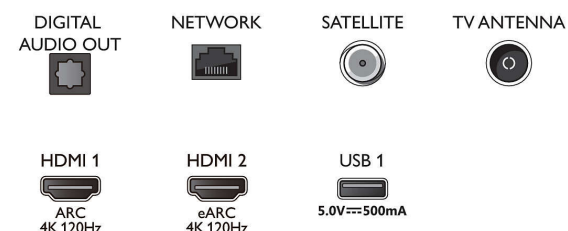

Connections

Side

Bottom

Kiadás dátuma
2023-07-19

Verzió: 9.6.1

EAN: 87 18863 02886 5

© 2023 Koninklijke Philips N.V.
Minden jog fenntartva.

A műszaki adatok előzetes figyelmeztetés nélkül változhatnak. Minden védjegy a Koninklijke Philips N.V. céget, vagy az illető jogtulajdonost illeti