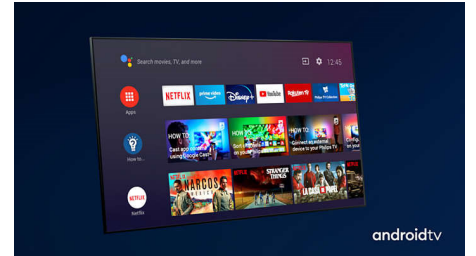

Egyszerűen intelligens. Android TV

A Philips Android TV a kívánt tartalmat biztosítja, amikor csak szeretné. A kezdőképernyő testreszabásával megjelenítheti kedvenc alkalmazásait, így egyszerűen elindíthatja a kívánt film vagy a kedvenc műsorai streamelését. Ha pedig félbeszakította a tévézést, könnyedén folytathatja ugyanonnan.