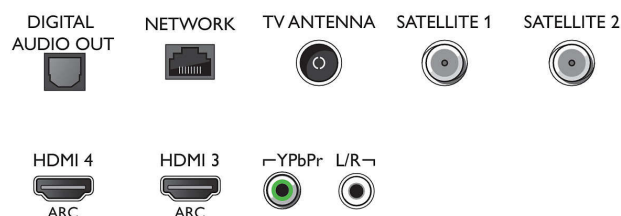

Connections

Side

Bottom

Datum izdavanja
2023-07-22

Verzija: 14.1.1

EAN: 87 18863 01529 2

© 2023 Koninklijke Philips N.V.
Sva prava pridržana.

Specifikacije su podložne promjeni bez prethodne obavijesti. Trgovačke marke su u vlasništvu tvrtke Koninklijke Philips N.V. ili njihovih odgovarajućih vlasnika.

www.philips.com

- Elektronički vodič kroz programe i stvarna vidljivost (do 8 dana) ovisi o državi i operateru.
- Ponuda aplikacija za Android razlikuje se ovisno o državi. Više detalja potražite na lokalnom web-mjestu Google Play Store.
- Potrošnja energije izražena u kWh godišnje, na temelju potrošnje energije televizora koji radi 4 sata dnevno 365 dana. Stvarna potrošnja energije ovisit će o načinu korištenja televizora.
- Televizor podržava DVB prijem za besplatne kanale. Određeni DVB davatelji sadržaja možda nisu podržani. U odjeljku s najčešćim pitanjima na Philips web-mjestu za podršku možete pronaći ažurirani popis. Neki davatelji sadržaja zahtijevaju uvjetni pristup (Conditional Access) i pretplatu. Dodatne informacije zatražite od svog davatelja sadržaja.
- Aplikacija za udaljeno snimanje tvrtke Philips i vezane funkcije razlikuju se ovisno o modelu televizora, operateru i državi, kao i o modelu i operacijskom sustavu pametnog uređaja. Više informacija potražite na web-stranici: www.philips.com/TVRemoteapp.
- Ponuda aplikacija za Smart TV razlikuje se ovisno o modelu televizora i državi. Više detalja potražite na stranici: www.philips.com/smarttv.
- USB snimanje vrijedi samo za digitalne kanale, snimanje može biti ograničeno zakonima o zaštiti od kopiranja emitiranih sadržaja (CI+). Mogu vrijediti ograničenja vezana uz državu ili kanal.
- Ovaj televizor sadrži olovo samo u određenim dijelovima ili komponentama za koje nisu dostupne tehnološke alternative u skladu s postojećim klauzulama izuzeća navedenima u RoHS direktivi.
- Funkcionalnost je podložna ugrađenim ChromeCast aplikacijama i pametnim uređajima. Više pojedinosti potražite na stranicama ugrađenih ChromeCast proizvoda.
- Ugrađeni Google pomoćnik bit će u sklopu ažuriranja softvera za Android televizore 2018. godine.
- Televizor podržava format HDR10+ isključivo putem OTT i USB izvora.