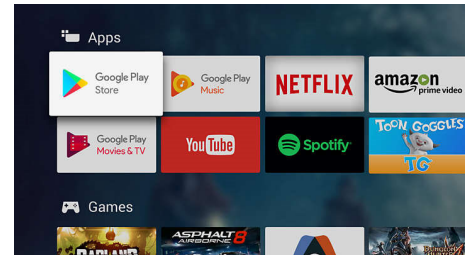

Televizijski sadržaj

Prijedite granicu tradicionalnog televizijskog emitiranja uz Google Play Store i Philips App Gallery. Uživajte u nepresušnom izvoru filmova, televizijskih emisija, glazbe, aplikacija i igara na internetu. Više sadržaja koji će vam se svidjeti.

16 GB proširive memorije

16 GB proširive memorije znači da ćete imati dovoljno prostora za spremanje svih sadržaja koje volite i instaliranje dodatnih aplikacija.

DTS HD Premium Sound

DTS HD Premium Suite omogućuje najnapredniju obradu zvuka za bolji zvuk iz zvučnika. Budući da je sačuvana čistoća originalnog sadržaja, uživati ćete u prožimajućem zvuku, dubokom basu i kristalno čistim dijalozima bez ikakvih promjena u glasnoći, rezanju signala ili izobličenju.