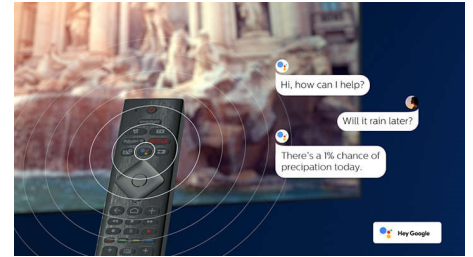

Ugrađeni Google pomoćnik

Glasom upravljajte Android TV uređajem tvrtke Philips. Želite igrati igru, gledati Netflix ili pronaći sadržaj i aplikacije u trgovini Google Play? Samo to recite televizoru. Možete i davati naredbe svim pametnim kućnim uređajima koji podržavaju Google pomoćnik, što znači da možete prigušivati svjetla i postavljati termostat tijekom filmske večeri. Pritom ne morate ustati s kauča.