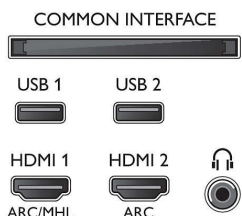

Connections

Side