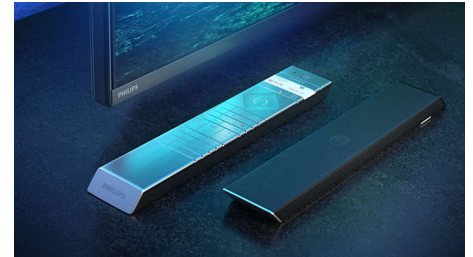

Kvalitné materiály

Tento televízor sa môže pochváliť materiálmi najvyššej triedy, kdekoľvek sa pozriete. Leštené kovové okraje nožičiek stojana krásne dopĺňajú brúsený kovový rám. A ovládač, ktorý ma zadnú stranu vyloženú mäkkou textúrovanou kožou sa drží tak ľahko ako príjemne vyzerá.