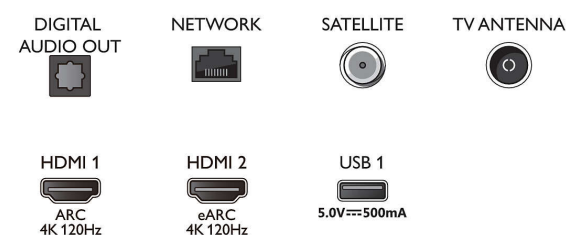

Technické údaje

Ambilight

- Ambilight - vlastnosti: Zabudovaný systém Ambilight+hue, Hudba Ambilight, Herný režim, Prispôsobujúce sa farbe steny, Režim Lounge, AmbiWakeup, AmbiSleep, Bezdrôtové domáce reproduktory Philips
- Verzia Ambilight: 4-stranný

Obraz/Displej

- Pomer strán: 16:9
- Diagonálny rozmer obrazovky (v palcoch): 65 palec
- Diagonálny rozmer obrazovky (metrický): 164 cm

- Displej: 4K Ultra HD LED
- Rozlíšenie panela: 3840 x 2160
- Obrazový engine: P5 AI Perfect Picture Engine
- Dokonalejšie zobrazenie: Ultra vysoké rozlíšenie, Dolby Vision, HDR10+, CalMAN Ready, Správa farieb ISF, Perfect Natural Motion, Široký farebný rozsah 95% DCI/P3, Micro Dimming Premium
- Diagonálny rozmer obrazovky (v palcoch): 65 palcov

Podporované rozlíšenie displeja

- Vstupy z počítača cez konektor HDMI1/2: Podpora HDMI2.1., Podporované HDR, HDR10+/HLG

- Vstupy z počítača cez konektor HDMI3/4: Podpora HDMI2.0.
- Obrazové vstupy cez konektor HDMI1/2: Podpora HDMI 2.1, Podporované HDR, HDR10+/HLG
- Obrazové vstupy cez konektor HDMI3/4: Podpora HDMI2.0.

Tuner/Prijem/Vysielanie

- Digitálna TV: DVB-T/T2/T2-HD/C/S/S2
- Prehrávanie videa: PAL, SECAM
- Podpora MPEG: MPEG2, MPEG4
- Sprievodca TV programom*: 8-dňový elektr.

Connections

Side

Bottom