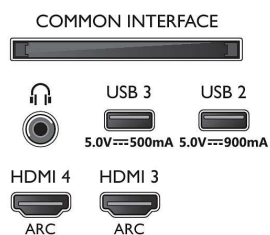

Technické údaje

Ambilight

- Ambilight - vlastnosti: Zabudovaný systém Ambilight+hue, Hudba Ambilight, Herný režim, Prispôsobujúce sa farbe steny, Režim Lounge, AmbiWakeup, AmbiSleep, Bezdrôtové domáce reproduktory Philips
- Verzia Ambilight: 4-stranný

Obraz/Displej

- Pomer strán: 16:9
- Diagonálny rozmer obrazovky (v palcoch): 65 palec
- Diagonálny rozmer obrazovky (metrický): 164 cm

- Displej: 4K Ultra HD LED
- Rozlíšenie panela: 3840 x 2160
- Obrazový engine: P5 AI Perfect Picture Engine
- Dokonalejšie zobrazenie: Ultra vysoké rozlíšenie, Dolby Vision, HDR10+, CalMAN Ready, Správa farieb ISF, Perfect Natural Motion, Široký farebný rozsah 95% DCI/P3, Micro Dimming Premium
- Diagonálny rozmer obrazovky (v palcoch): 65 palcov

Podporované rozlíšenie displeja

- Vstupy z počítača cez konektor HDMI1/2: Podpora HDMI2.1., Podporované HDR, HDR10+/HLG

- Vstupy z počítača cez konektor HDMI3/4: Podpora HDMI2.0.
- Obrazové vstupy cez konektor HDMI1/2: Podpora HDMI 2.1, Podporované HDR, HDR10+/HLG
- Obrazové vstupy cez konektor HDMI3/4: Podpora HDMI2.0.

Tuner/Prijem/Vysielanie

- Digitálna TV: DVB-T/T2/T2-HD/C/S/S2
- Prehrávanie videa: PAL, SECAM
- Podpora MPEG: MPEG2, MPEG4
- Sprievodca TV programom*: 8-dňový elektr.

Connections

Side