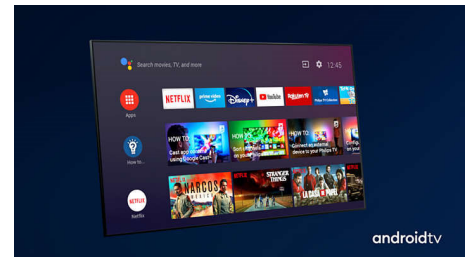

Jednoducho inteligentný. Android TV

Vďaka systému Android TV od spoločnosti Philips sa dostanete k obsahu, ku ktorému chcete, kedy len chcete. Môžete si prispôbiť domovskú obrazovku, aby zobrazovala vaše obľúbené aplikácie, a tým si zjednodušiť spustenie streamovania filmov a seriálov, ktoré milujete. Alebo pokračovanie na mieste, kde ste prestali.