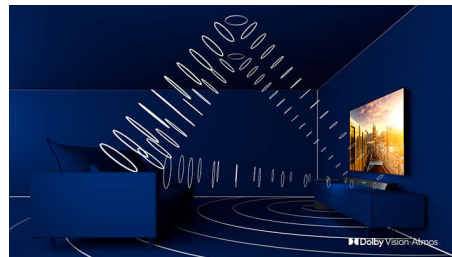

Dolby Vision + Dolby Atmos

Podpora pre špičkový zvuk a video formáty Dolby znamená, že HDR obsah, ktorý sledujete, bude vyzerat' a znieť úžasne. Užijete si obraz, ktorý odzrkadľuje ciele režiséra, a zažijete priezračný zvuk s hĺbkou, ktorý naplní miestnosť.