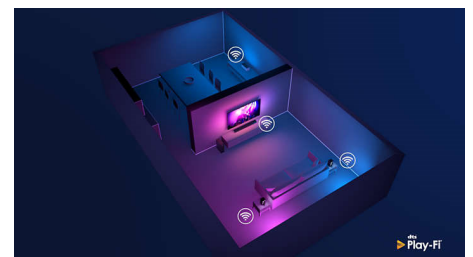

## Kompatibilné so systémom DTS Play-Fi

S funkciou DTS Play-Fi na vašom televízore Philips sa môžete pripojiť na kompatibilné reproduktory v ktorejkoľvek miestnosti. Máte v kuchyni bezdrôtové reproduktory? Počúvajte film počas prípravy občerstvenia alebo si nenechajte ujsť športový komentár, kým odbehnete pre nápoje.