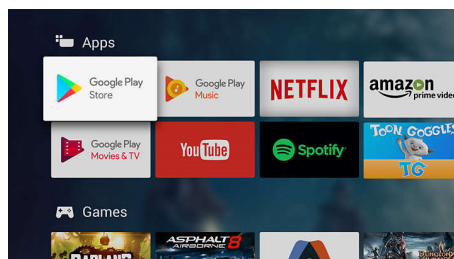

TV-vsebine

Trgovina Google Play in galerija aplikacij Philips nudita več kot običajen televizor. V spletu vam je na voljo brezkončen nabor filmov, televizijskih vsebin, glasbe, aplikacij in iger. Še več navdušenosti.

Glasovno upravljanje AI.

Philips Android TV upravlja glasovno. Želite igrati igre, gledati Netflix ali poiskati vsebino in aplikacije v Trgovini Google Play? Povejte to svojemu televizorju. Z ukazi lahko upravljate

vse pametne domače naprave, ki so združljive s Pomočnikom Google, kot je zatemnitev luči ali nastavev termostata za filmski večer. Ne da bi vstali s kavča. Nikoli več vam ne bo treba iskati daljinskega upravljalnika. Zdaj lahko svoj televizor Philips upravljate glasovno prek naprav s podporo za pomočnico Alexa, kot je Amazon Echo. Z Alexo lahko vklopite televizor, spreminjate programe, preklopite na igralno konzolo in še več.