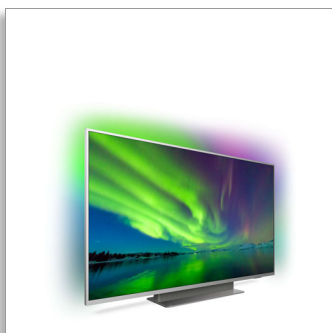

Philips 7500 series  
LED-televizor 4K UHD z  
Android TV

139 cm (55") TV z Ambilightom

Indeks kakovosti slike 1700  
HDR 10+  
Tehnologija P5 Perfect Picture

55PUS7504

## LED-televizor 4K UHD z Android TV s 3-stranskim Ambilightom

Televizor Philips 7500 z vidnimi naprej usmerjenimi zvočniki in tehnologijo Ambilight odstira nove razsežnosti gledanja televizije. Uživate v pretakanju vsebine iz različnih virov s sistemom Android TV in vdelano rešitvijo Chromecast.