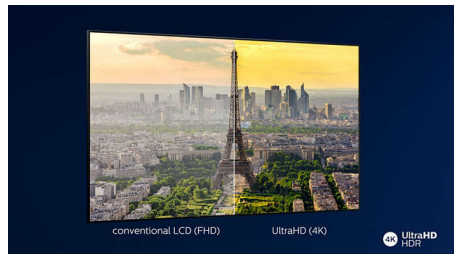

Podprtost HDR10+

Televizor Philips je zasnovan tako, da kar najbolje izkoristi obliko videozapisa HDR10+. Ravni kontrasta, barve in svetlosti so prilagojeni od okvirja do okvirja. Naj gre za serije, ki jih ne smete zamuditi, ali najnovejšo filmsko uspešnico, sence so globlje. Svetle površine blestijo. Barve so resničnejše.