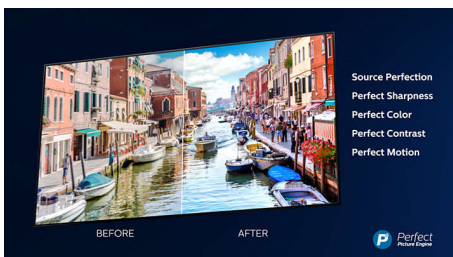

Tehnologija P5 Perfect Picture

Philipsova tehnologija P5 zagotavlja sliko, ki je tako briljantna kot vaša priljubljena vsebina. Podrobnosti so opazno poglobljene. Barve so živahne, kožni odtenki imajo naravni videz. Kontrast je tako oster, da boste čutili vsako

podrobnost. Gibanje pa je tako popolnoma tekoče.