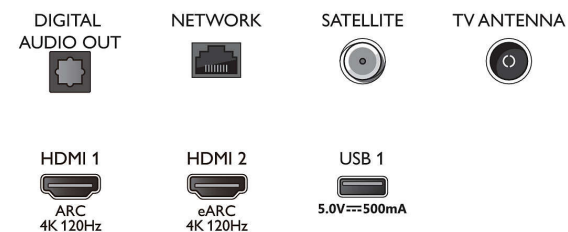

Dizajn

- Boje na televizoru: Srednja srebrna metalna maska
- Dizajn postolja: Metalne klinaste šipke

Connections

Side

Bottom

Datum izlaska 2023-07-23

Verzija: 10.10.2

EAN: 87 18863 02887 2