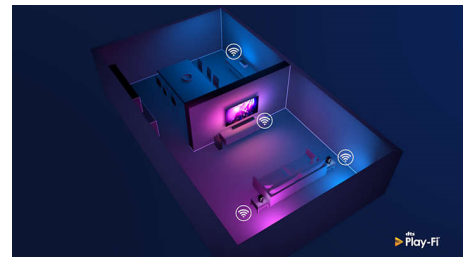

DTS Play-Fi kompatibilnost

DTS Play-Fi na Philips televizoru vam omogućava da povežete kompatibilne zvučnike u bilo kojoj prostoriji. Imate bežične zvučnike u kuhinji? Slušajte film dok pravite grickalice ili pratite sportskog komentatora dok svima ne pripremite piće.