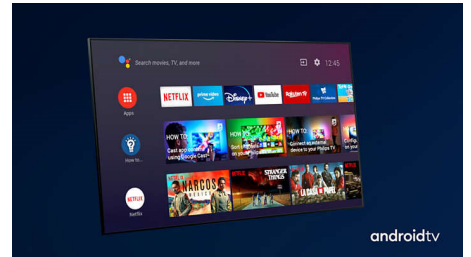

Jednostavno pametan. Android TV

Vaš Philips Android televizor vam pruža sadržaje koje želite, kada to želite. Možete prilagoditi početni ekran tako da prikazuje vaše omiljene aplikacije, tako da možete jednostavno pokrenuti strimovanje filmova i emisija koje volite. Ili, možete nastaviti tamo gde ste stali.