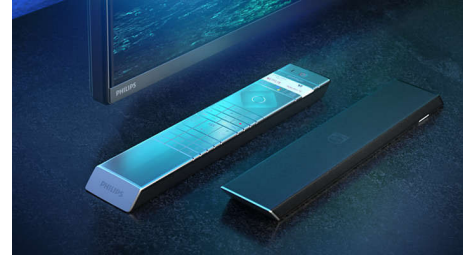

prigušuju ili posvetljuju radi pružanja izuzetno oštrog kontrasta i pravog doživljaja dubine.

P5 procesor sa veštačkom inteligencijom

Philips P5 procesor sa veštačkom inteligencijom daje tako stvarnu sliku da imate utisak da biste mogli zakoračiti u nju. AI algoritam koji koristi dubinsko učenje obrađuje slike na sličan način kao i ljudski mozak. Bez obzira na to što gledate, dobićete realistične detalje i kontrast, bogate boje i glatke pokrete.

Vrhunski materijali

Ovaj televizor može da se pohvali vrhunskim materijalima gde god da pogledate. Polirane metalne ivice postolja prave prelep kontrast u odnosu na okvir od brušenog metala. Dok je daljinski upravljač sa poleđinom od meke kože sa teksturom podjednako prijatan za držanje i za gledanje.