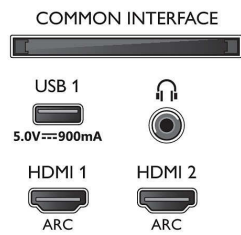

Téléviseur Android 4K UHD LED

Téléviseur Ambilight 108 cm (43") PPI de 1 700, HDR 10+, Moteur P5 Perfect Picture Engine

43PUS7334/12

Caractéristiques

Ambilight

- Fonctions Ambilight: Ambilight + Hue intégrés, Musique Ambilight, Mode jeu, S'adapte à la couleur du mur, Mode lounge
- Version Ambilight: 3 côtés

Image/affichage

- Format d'image: 16/9
- Diagonale de l'écran (cm): 108 cm
- Afficheur: LED 4K Ultra HD
- Résolution d'écran: 3 840 x 2 160

- Processeur d'images: Moteur P5 Perfect Picture Engine
- Amélioration de l'image: Ultra Résolution, Micro Dimming Pro, 1 700 ppi, Dolby Vision, HDR10+
- Diagonale de l'écran (pouces): 43 pouces

Résolution d'affichage prise en charge

- Entrées ordinateur sur tous les connecteurs
  HDMI: Compatible HDR, HDR10/HLG, Jusqu'à 4K UHD 3 840 x 2 160 à 60 Hz
- Entrées vidéo sur tous les connecteurs HDMI:

jusqu'à 4K UHD 3 840 x 2 160 à 60 Hz, HDR pris en charge, HDR10/HLG (Hybrid Log Gamma), HDR10+/Dolby Vision

Tuner/réception/transmission

- TV numérique: DVB-T/T2/T2-HD/C/S/S2
- Lecture vidéo: NTSC, PAL, SECAM
- Prise en charge MPEG: MPEG-2, MPEG-4
- Guide des programmes de télévision*: Guide électronique de programmes 8 j.
- Indication de l'intensité du signal

Connexions

Side