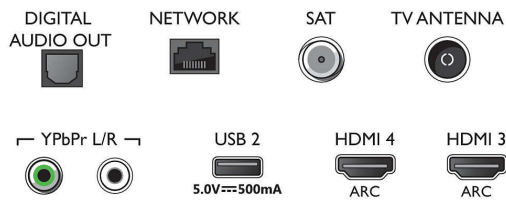

jusqu'à 4K UHD 3 840 x 2 160 à 60 Hz, HDR pris en charge, HDR10/HLG (Hybrid Log Gamma), HDR10+/Dolby Vision

Tuner/réception/transmission

- TV numérique: DVB-T/T2/T2-HD/C/S/S2
- Lecture vidéo: NTSC, PAL, SECAM
- Prise en charge MPEG: MPEG-2, MPEG-4
- Guide des programmes de télévision*: Guide électronique de programmes 8 j.
- Indication de l'intensité du signal

Connexions

Side

Bottom

Caractéristiques

- Télétex: Hypertexte 1 000 pages
- Compatible HEVC

Android TV

- Système d'exploitation: Android TV™ 9 (Pie)
- Applications intégrées: Google Play Films*, Google Play Musique*, Google Search, YouTube
- Taille de la mémoire (flash): 16 Go*