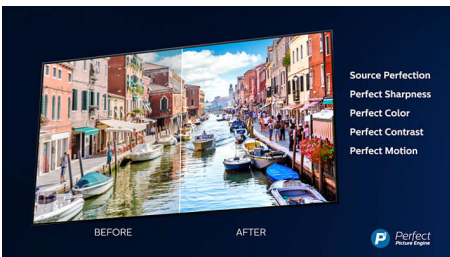

Moteur P5 Perfect Picture Engine

Le moteur Philips P5 produit une image aussi saisissante que vos contenus préférés. Les

détails gagnent sensiblement en profondeur.

Les couleurs sont éclatantes, avec des tons de peau naturels. Le contraste est si net que vous ressentirez chaque détail, et les mouvements sont parfaitement fluides.