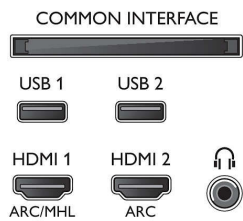

Ultratynn 4K UHD OLED Android TV

139 cm (55") Ambilight-TV 3800 Picture Performance Index, HDR Perfect WCG 99 %, P5 Perfect Picture Engine

Spesifikasjoner

Ambilight

- Ambilight-funksjoner: Innebygd Ambilight+Hue, Musikk med Ambilight, Spillmodus, Tilpasser seg fargene på veggen, Lounge-modus
- Ambilight-versjon: På tre sider

Bilde/skjerm

- Sideforhold: 16:9
- Diagonal skjermstørrelse (tommer): 55 tommer
- Diagonal skjermstørrelse (cm): 139 cm
- Skjerm: 4K Ultra HD OLED
- Paneloppløsning: 3840 x 2160

- Bildemotor: P5 Perfect Picture Engine
- Bildeforbedring: Perfect Natural Motion, Ultra Resolution, Micro Dimming Perfect, 3800 PPI
- Peak Luminansforhold: 65 %

Støttet skjermopløsning

- Dataskjermoppløsning på alle HDMI: opptil 4K UHD 3840 x 2160 ved 60Hz
- Videoinnganger på alle HDMI: opptil 4K UHD 3840 x 2160 ved 60 Hz

55POS9002/12

Tuner/mottak/overføring

- Digital-TV: DVB-T/T2/T2-HD/C/S/S2
- Videoavspilling: NTSC, PAL, SECAM
- Støtter MPEG: MPEG2, MPEG4
- TV-programguide*: 8-dagers elektronisk programguide
- Signalstyrkeindikasjon
- Tekst-tv: 1000-siders hypertekst
- Støtter HEVC

Android-TV

- Operativsystem: Android™ 6.0 (Marshmallow)

Connections

Side