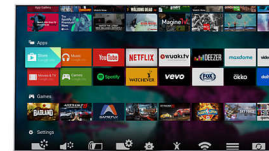

TV-innhold

Google Play Butikk og Philips' appgalleri overgår tradisjonelle TV-programmer for å gi deg en stor nettbasert samling av filmer, TV, musikk, apper og spill. Med et minne på 16 GB og som kan utvides, har du massevis av plass til å lagre alt favorittinnholdet ditt og installere flere apper.

Netflix Recommended TV

Netflix endrer på mange måter din underholdningsopplevelse, og fremmer nyskapingen på enhetene du bruker for å se på TV-serier og filmer. Når du ser Netflix Recommended TV-logoen på en Smart TV, vet du at den har bestått en grundig evalueringssprosess som er basert på faktorene som er viktigst for medlemmene.

Triple Ring-teknologi

Nå som Triple Ring-teknologien fra Philips er forbedret, er det enda bedre høyttalerbevegelse i subwoofere. Og mer bevegelse betyr større slagkraft. På denne måten kan du få en mye kraftigere lyd selv fra en Philips TV med slank design.