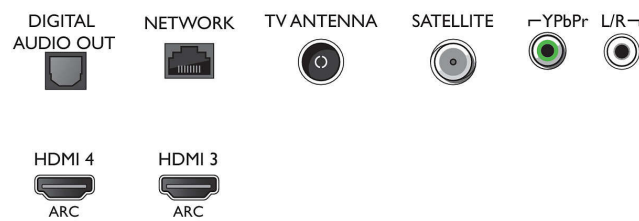

Ultratynn 4K UHD OLED Android TV

139 cm (55") Ambilight-TV 3800 Picture Performance Index, HDR Perfect WCG 99 %, P5 Perfect Picture Engine

Spesifikasjoner

Ambilight

- Ambilight-funksjoner: Innebygd Ambilight+Hue, Musikk med Ambilight, Spillmodus, Tilpasser seg fargene på veggen, Lounge-modus
- Ambilight-versjon: På tre sider

Bilde/skjerm

- Sideforhold: 16:9
- Diagonal skjermstørrelse (tommer): 55 tommer
- Diagonal skjermstørrelse (cm): 139 cm
- Skjerm: 4K Ultra HD OLED
- Paneloppløsning: 3840 x 2160

- Bildemotor: P5 Perfect Picture Engine
- Bildeforbedring: Perfect Natural Motion, Ultra Resolution, Micro Dimming Perfect, 3800 PPI
- Peak Luminansforhold: 65 %

Støttet skjermopløsning

- Dataskjermoppløsning på alle HDMI: opptil 4K UHD 3840 x 2160 ved 60Hz
- Videoinnganger på alle HDMI: opptil 4K UHD 3840 x 2160 ved 60 Hz

55POS9002/12

Tuner/mottak/overføring

- Digital-TV: DVB-T/T2/T2-HD/C/S/S2
- Videoavspilling: NTSC, PAL, SECAM
- Støtter MPEG: MPEG2, MPEG4
- TV-programguide*: 8-dagers elektronisk programguide
- Signalstyrkeindikasjon
- Tekst-tv: 1000-siders hypertekst
- Støtter HEVC

Android-TV

- Operativsystem: Android™ 6.0 (Marshmallow)

Connections

Side

Bottom