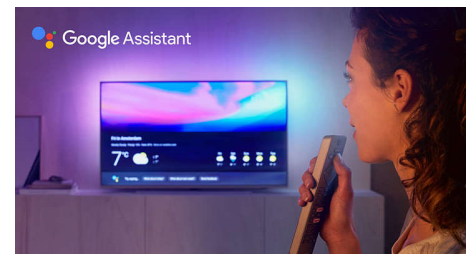

Ugrađeni Google pomoćnik

Glasm upravljajte Android TV uređajem tvrtke Philips. Želite igrati igru, gledati Netflix ili pronaći sadržaj i aplikacije u trgovini Google Play? Samo to recite televizoru. Možete i davati naredbe svim pametnim kućnim uređajima koji podržavaju Google pomoćnik, što znači da možete prigušivati svjetla i postavljati termostate tijekom filmske večeri. Pritom ne morate ustati s kauča.

Soundbar od 45 W

Soundbar od 45 W okrenut prema naprijed

Tehnologija Triple Ring

Uz poboljšanu tehnologiju Triple Ring tvrtke Philips pomicanje zvučnika u niskotoncima još je snažnije. Više pomicanja znači snažniji zvuk – tako ćete uživati u snažnijem zvuku čak i iz televizora tvrtke Philips tankog dizajna.