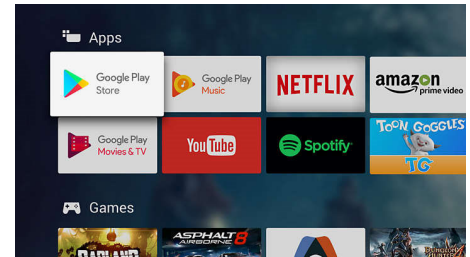

Televizijski sadržaj

Prijedite granicu tradicionalnog televizijskog emitiranja uz Google Play Store i Philips App Gallery. Uživajte u nepresušnom izvoru filmova, televizijskih emisija, glazbe, aplikacija i igara na internetu. Više sadržaja koji će vam se sviđati.