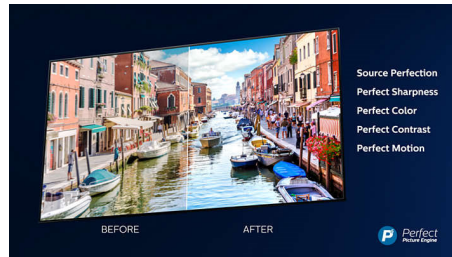

P5 Perfect Picture Engine

P5 Perfect Picture Engine tvrtke Philips pruža sliku briljantnu poput sadržaja koje volite. Detalji imaju zamjetno veću dubinu. Boje su živopisne, a nijanse kože prirodne. Kontrast je toliko čist da ćete osjetiti svaki detalj. Pokreti su tako ugađeni da nikada nećete izgubiti loptu iz vida, bez obzira na to koliko brzo leti.