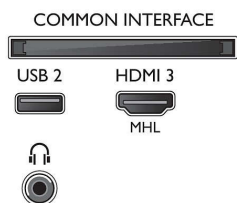

Connections

Side