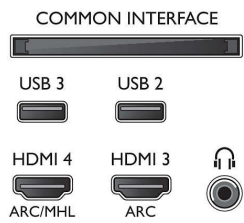

Connections

Side

Rear

Spetsifikatsioon

- Teletekst: 1000 lehekülge hüperteksti
- HEVC tugi

Android TV

- OS: Android™ 6.0 (Marshmallow)
- Eelnevalt paigaldatud rakendused: Google Play filmid*, Google Play muusika*, Google Search, YouTube
- Mälu maht (välkmälu): 16 GB*, laiendatav USB-andmekandja kaudu