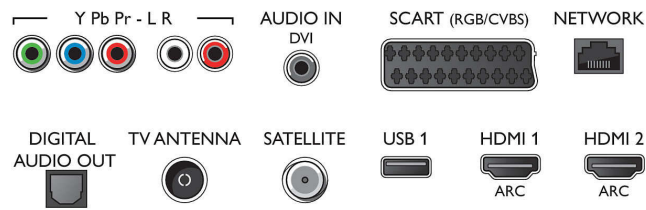

60Hz juures

- HDMI3/4 videosisendid: kuni FHD 1920x1080 @60Hz, kuni 4K UHD 3840x2160 @30Hz

Tuuner/Vastuvõtt/Ülekanne

- Digi-TV: DVB-T/T2/T2-HD/C/S/S2
- Video taasesitus: NTSC, PAL, SECAM
- MPEG-tugi: MPEG2, MPEG4
- Telekava*: 8 päeva elektrooniline telekava
- Signaalitugevuse näidik

Connections

Side

Rear

Spetsifikatsioon

- Teletekst: 1000 lehekülge hüperteksti
- HEVC tugi

Android TV

- OS: Android™ 6.0 (Marshmallow)
- Eelnevalt paigaldatud rakendused: Google Play filmid*, Google Play muusika*, Google Search, YouTube
- Mälu maht (välkmälu): 16 GB*, laiendatav USB-andmekandja kaudu