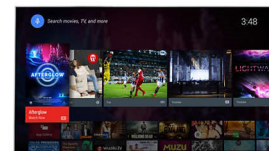

Quad Core + Android

Philipsi Quad Core protsessor ühineb Androidi jõuga, et pakkuda põnevast mänguelamusest. Androidi abil saate oma teleris navigeerida, käivitada rakendusi ja esitada videoid ülikiirelt, loogiliselt ja lahedalt.