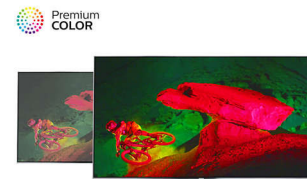

Premium Color

Philips Premium Color võimendab niigi laia värvigammaga teleripaneeli sooritust 85% võrra, lisades nelja triljoni värvi töötlemise funktsiooni. Nii võrratu värvide eraldusvõime ja säravad värvid panevad teid unustama, et vaatate ekraani.