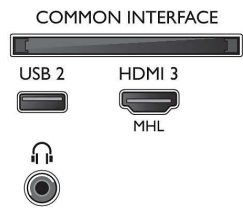

Especificações

Ambilight

- Versão da Ambilight: em 3 lados

2 colunas frequências médias e altas 10 W, subwoofer 30 W

- Rácio de visualização: 16:9
- Tamanho do ecrã na diagonal (pol.): 65 polegada
- Tamanho do ecrã na diagonal (métrico): 164 cm
- Visor: LED 4K Ultra HD
- Resolução do painel: 3840x2160
- Brilho: 350 cd/m²
- Melhoramento de imagem: Pixel Plus Ultra HD,

- Micro Dimming
- Relação máxima da luminância: 65 %

Resolução suportada do ecrã

- Entradas de vídeo em HDMI1: até 4K UHD 3840x2160 @ 30 Hz, até FHD 1920x1080 @ 60 Hz
- Entradas para computador em HDMI1: até 4K UHD 3840x2160 @ 30 Hz, até FHD 1920x1080 @ 60 Hz
- Entradas para computador em HDMI2/3: até 4K UHD 3840x2160 @ 60 Hz
- Entradas de vídeo em HDMI2/3: até 4K UHD

3840x2160 @ 60 Hz

Sintonizador/recepção/transmissão

- Televisão Digital: DVB-T/T2/C
- Reprodução de vídeo: NTSC, PAL, SECAM
- Suporte de MPEG: MPEG2, MPEG4
- Guia de programação*: Guia de programação eletrónico, 8 dias
- Indicação da força do sinal
- Teletexto: 1000 páginas de Hipertexto
- Suporte de HEVC

Connections

Side