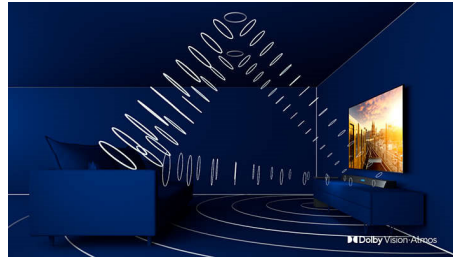

Dolby Vision y Dolby Atmos

La compatibilidad con los formatos de sonido y vídeo de alta calidad de Dolby garantiza que el contenido HDR ofrezca un acabado visual y sonoro magníficos. Disfrutarás de una imagen que refleja las intenciones originales del director, así como de un sonido amplio con una claridad y profundidad reales.