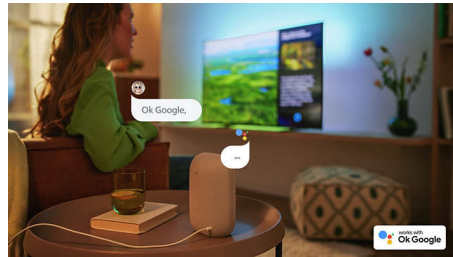

### Diseño atractivo y fino

¿Buscas un televisor que se adapte a tu habitación? Este Smart TV 4K está vestido para la ocasión. La pantalla prácticamente sin bisel combina con casi cualquier diseño interior y su soporte fino hace que parezca que la pantalla está flotando sobre la unidad de TV o la mesa.

### Control por voz con IA

Presiona un botón del control remoto para hablar con el Asistente de Google. Controla el televisor o los dispositivos inteligentes para el

55PUT7906/57

hogar compatibles con el Asistente de Google utilizando tu voz.