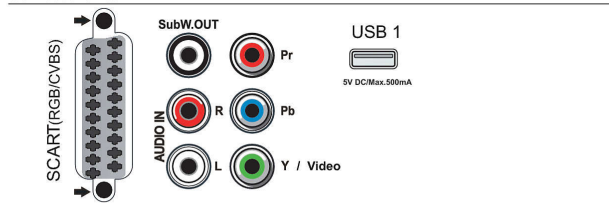

Размери

- Ширина на изделието: 1099 мм

Акценти

Цвят - Ширина на изделието: 642,5 мм
Наличие на изградена стойка за мултратънък телевизор: 10,35 кг полиран метал, за да създаде впечатление за изисканост и стил. Визуално изделие (с стойката): 10,99 кг
Визуално изделие (с стойката): 685 мм
Дълбочина на изделието (с стойката): 221 мм
4K Ultra HD - Телевизорът е с 4K Ultra HD разрешение (3840 x 2160 пиксела) с четири пъти по-висока разделителна способност в сравнение с обикновените Full HD телевизори (1920 x 1080 пиксела). Philips Pixel Plus Ultra HD технологията ви позволява да видите повече подробности и да видите по-добро възможното качество на картината. Колкото по-високо е качеството на оригиналното съдържание, толкова по-добри изображения и разделителна способност ще можете да изживеете. Възползвайте се от подобрена рязкост, повишено усещане за дълбочина, превъзходен контраст, плавно естествено движение и безупречни детайли.

Pixel Plus Ultra HD

Усетете рязкостта на 4K Ultra HD качеството със системата Philips Pixel Plus Ultra HD. Тя оптимизира качеството на картината, за да осигури гладки, плавни изображения с невероятни детайли и дълбочина – Наслаждавайте се на по-резки 4K изображения с по-светли бели цветове и по-черни черни тонове.

Connections Side

Connections Rear

Connections Bottom