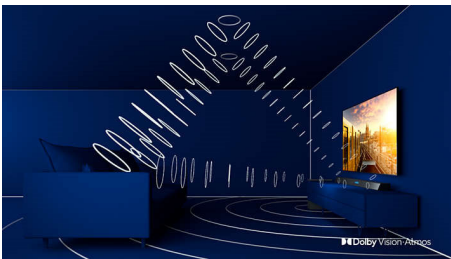

Dolby Vision + Dolby Atmos

Поддержка форматов Dolby для звука и видео премиум-класса означает, что HDR-материалы будут выглядеть и звучать максимально реалистично. Материалы предстанут перед вами согласно задумке режиссера, и вы сможете оценить объемное, чистое и глубокое звучание.