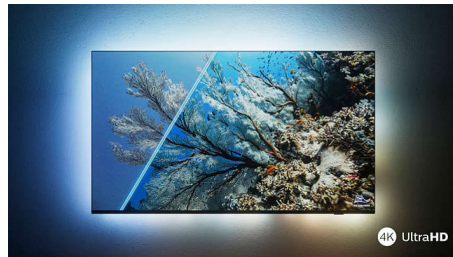

Поддерживает все основные форматы HDR

Ваш телевизор Philips 4K UHD совместим со всеми основными форматами HDR, включая Dolby Vision. Как только начнете смотреть популярный сериал или запустите новую игру, вы поймете, что тени стали глубже, а в светлых участках изображения стало

43PUS7956/60

больше деталей. Цвета станут более реалистичными.

HDMI-подключение

Ready for gaming

Ваш телевизор Philips предлагает новейшее подключение HDMI и автоматически переключается в режим низкой задержки, когда вы запускаете игру на консоли, а игровой режим Ambilight наполнит комнату яркими ощущениями.

Тонкий и стильный дизайн

Ищете телевизор для своей комнаты? Эта модель 4K Smart TV определенно подойдет вам! Безрамочный корпус идеально впишется в любой интерьер, а тонкие ножки создадут ощущение, что экран парит над подставкой для ТВ или столом.

Серебристая рамка. Тонкие ножки.

Серебристая рамка. Тонкие ножки.

Интеллектуальное управление голосом

Этот телевизор Philips с Android предлагает несколько голосовых ассистентов на выбор! Управляйте телевизором со смарт-устройств через Google Ассистента.

Dolby Vision Atmos

androidtv