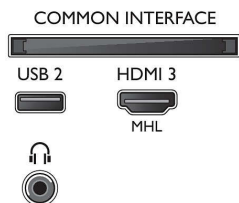

Connections

Side