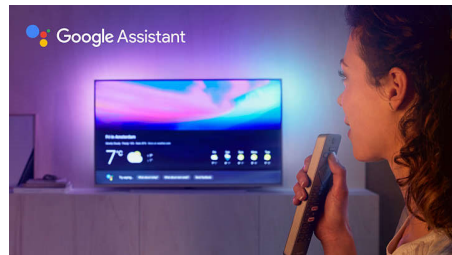

High Dynamic Range Premium

High Dynamic Range Premium is een nieuwe videostandaard. Home entertainment wordt opnieuw gedefinieerd door de vooruitgang op

het gebied van contrast en kleur. Streel uw zintuigen met rijke, levendige scènes, zoals de regisseur het bedoelde. Het eindresultaat? Heldere beelden, beter contrast en nog rijkere kleuren, waardoor u meer details ziet dan ooit.

Google Assistant ingebouwd

Bedien uw Philips Android TV met uw stem. Wilt u gamen, Netflix kijken of content en apps zoeken in de Google Play Store? Vraag het uw televisie. U kunt ook alle met Google Assistant compatibele Smart Home-apparaten met uw stem bedienen, om op een filmavondje bijvoorbeeld de lampen te dimmen en de thermostaat in te stellen, zonder van de bank te komen.