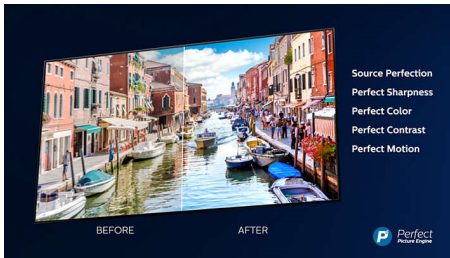

Ultraslanke 4K UHD LED Android TV
139 cm (55") Ambilight TV 2800 Picture Performance Index, HDR premium WCG 90%, P5 Perfect Picture Engine

Kenmerken

Ultraslank minimalistisch frame

Ultraslank minimalistisch frame met geborstelde aluminium afwerking

IPS Nano Color

Van filmavonden tot de grote wedstrijd of gamen: IPS Nano Color-technologie zorgt voor levendige kleuren en een brede kijkhoek. Gelijkmatische deeltjes van nanometerformaat absorberen overtollig licht dat het scherm creëert. Rood blijft rood, groen gras ziet er groen uit en blauw is altijd blauw. Zelfs als u tot onder een hoek van 60 graden van de TV zit.

P5 Perfect Picture Engine

De Philips P5-engine levert beelden die net zo briljant zijn als uw favoriete content. Details hebben merkbaar meer diepte. Kleuren zijn levendig en huidtinten zien er natuurlijk uit. Het contrast is zo helder dat u elk detail haast kunt voelen. Beweging is perfect vloeiend.