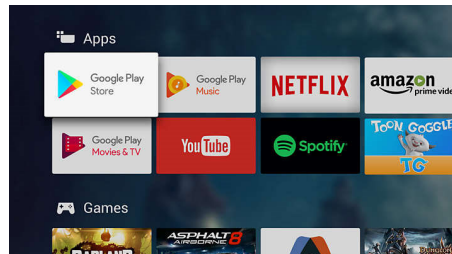

TV-inhoud

Breid het gewone aanbod TV-programma's uit met Google Play Store en Philips App Gallery. Geniet eindeloos van films, TV, muziek, apps en games online. Nog meer voordelen.

Triple Ring-technologie

De verbeterde Triple Ring-technologie van Philips biedt betere beweging van de

55PUS8303/12

luidsprekers in onze subwoofers. En meer beweging betekent meer power! Zo geniet u van een sterk, rijk basgeluid, zelfs in een slanke Philips-TV.

DTS-HD eersteklas geluid

De DTS-HD Premium-suite levert hoogwaardige audioverwerking voor een beter geluid uit uw luidsprekers. De zuiverheid van de oorspronkelijke content wordt behouden, waardoor u kunt genieten van diepe bastonen en kristalheldere dialogen, zonder schommelingen, kraken of vervorming.