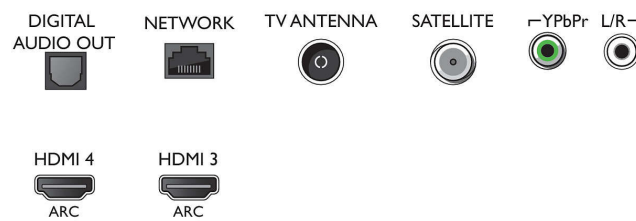

Ondersteunde beeldschermresolutie

- Computeringangen op HDMI1/2: tot 4K UHD 3840 x 2160 bij 60 Hz, HDR ondersteund, HDR10/HLG
- Computeringangen op HDMI3/4: tot 4K UHD 3840 x 2160 bij 60 Hz
- Video-ingangen op HDMI1/2: tot 4K UHD 3840 x

55PUS8303/12

- 2160 bij 60Hz, HDR ondersteund, HDR10/ HLG
- Video-ingangen op HDMI3/4: tot 4K UHD 3840 x 2160 bij 60 Hz

Tuner/ontvangst/transmissie

- Digitale TV: DVB-T/T2/T2-HD/C/S/S2
- Videoweergave: NTSC, PAL, SECAM
- MPEG-ondersteuning: MPEG2, MPEG4
- TV-programmagids*: Elektronische programmagids voor 8 dagen
- Signaalsterkte-indicator

Connections

Side

Bottom

Ultraslanke 4K UHD LED Android TV

139 cm (55") Ambilight TV 2800 Picture Performance Index, HDR premium WCG 90%, P5 Perfect Picture Engine

55PUS8303/12

Specificaties

- Teletekst: 1000 pagina's Hypertext
- HEVC-ondersteuning