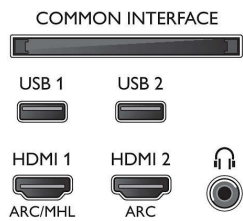

Ondersteunde beeldschermresolutie

- Computeringangen op HDMI1/2: tot 4K UHD 3840 x 2160 bij 60 Hz, HDR ondersteund, HDR10/HLG
- Computeringangen op HDMI3/4: tot 4K UHD 3840 x 2160 bij 60 Hz
- Video-ingangen op HDMI1/2: tot 4K UHD 3840 x

55PUS8303/12

- 2160 bij 60Hz, HDR ondersteund, HDR10/ HLG
- Video-ingangen op HDMI3/4: tot 4K UHD 3840 x 2160 bij 60 Hz

Tuner/ontvangst/transmissie

- Digitale TV: DVB-T/T2/T2-HD/C/S/S2
- Videoweergave: NTSC, PAL, SECAM
- MPEG-ondersteuning: MPEG2, MPEG4
- TV-programmagids*: Elektronische programmagids voor 8 dagen
- Signaalsterkte-indicator

Connections

Side

Bottom

Ultraslanke 4K UHD LED Android TV

139 cm (55") Ambilight TV 2800 Picture Performance Index, HDR premium WCG 90%, P5 Perfect Picture Engine

55PUS8303/12

Specificaties

- Teletekst: 1000 pagina's Hypertext
- HEVC-ondersteuning