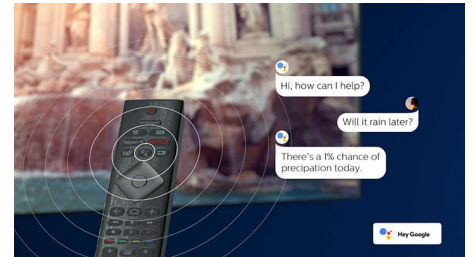

Dolby Vision + Dolby Atmos

Dolby 의 프리미엄 사운드와 비디오 포맷의 지원으로 시청하는 HDR 콘텐츠가 현실과 같이 눈부신 화면과 사운드를 냅니다. 제작자의 의도를 반영하는 사진을 완벽하게 즐길 수 있으며, 웅장한 사운드를 현실처럼 선명하고 깊이감 있게 즐길 수 있습니다.

간결한 스마트함 . Android TV

필립스 Android TV 는 사용자가 원하는 콘텐츠를 사용자가 원할 때 제공합니다. 홈 화면에 좋아하는 앱을 표시하도록 사용자 지정하면 영화 스트리밍을 간편하게 시작할 수 있으며, 원하는 것을 볼 수 있습니다. 또 중단된 시점부터 영상을 다시 볼 수도 있습니다.

모든 주요 HDR 포맷 지원

필립스 4K UHD TV 는 Dolby Vision 을 비롯한 모든 주요 HDR 포맷과 호환됩니다. 꼭 시청해야 할 시리즈이든 최신 비디오 게임에서든, 음영이 더욱 깊어집니다. 밝은 표면은 더 밝게 빛나고, 색상은 더욱 현실감을 담습니다.

슬림하고 매력적인 디자인

방에 어울리는 TV 를 찾고 계신가요? 이 4K 스마트 TV 는 어디에나 어울립니다! 베젤이 없는 것처럼 보이는 화면은 모든 인터페이스와 잘 어울립니다. 슬림한 받침대는 화면이 TV 장 또는 테이블 위에 떠있는 것처럼 보이게 합니다.

회색 베젤 . 슬림한 받침대 .

회색 베젤 . 슬림한 받침대 .

Google Assistant

음성으로 필립스 Android TV 를 제어하세요. 게임을 플레이하거나 Netflix 에서 영상을 시청하거나 Google Play 스토어에서 콘텐츠와 앱을 찾기 원하나요? TV 에 말해보세요. 모든 Google Assistant 호환 스마트 홈 장치에 영화 감상을 위한 온도 및 온도 조절과 같은 명령을 실행할 수 있습니다. 소파에 앉아서 편하게 이용하세요.