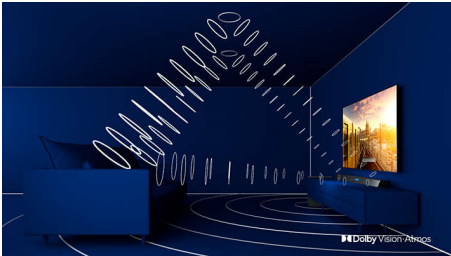

부드러운 움직임. 탁월한 색감과 깊이.

- 영화 같은 시청각. Dolby Vision 및 Dolby Atmos

꺼져 있을 때나 켜져 있을 때나 미려한 디자인

- 오직 필립스에서만 볼 수 있는 마법의 Ambilight.
- 생생한 HDR 화면. 필립스 4K UHD TV.
- 회색 베젤. 슬림한 받침대.
- 슬림하고 매력적인 디자인

자유자재로 이용할 수 있는 콘텐츠.

- 간결한 스마트함. Android TV.
- Google Assistant. 음성으로 TV 를 제어하세요.

PHILIPS

주요 제품

3면 Ambilight

필립스 Ambilight 는 모든 순간에 생동감을 부여합니다. TV 가장자리의 지능형 LED 가 화면 내 움직임에 따라 반응하고 눈을 사로잡는 몰입도 높은 조명을 발산합니다. 한번 경험해보시면 TV 를 즐기는 데 이 조명이 필수적이게 됩니다.

Dolby Vision + Dolby Atmos

Dolby 의 프리미엄 사운드와 비디오 포맷의 지원으로 시청하는 HDR 콘텐츠가 현실과 같이 눈부신 화면과 사운드를 냅니다. 제작자의 의도를 반영하는 사진을 완벽하게 즐길 수 있으며, 웅장한 사운드를 현실처럼 선명하고 깊이감 있게 즐길 수 있습니다.

간결한 스마트함 . Android TV

필립스 Android TV 는 사용자가 원하는 콘텐츠를 사용자가 원할 때 제공합니다. 홈 화면에 좋아하는 앱을 표시하도록 사용자 지정하면 영화 스트리밍을 간편하게 시작할 수 있으며, 원하는 것을 볼 수 있습니다. 또 중단된 시점부터 영상을 다시 볼 수도 있습니다.