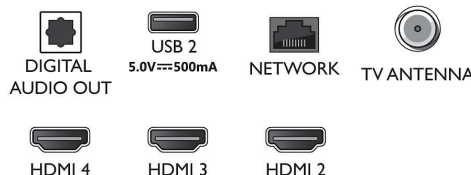

규격

- 폭 설정 : 1450.5 mm
- 높이 설정 : 833.5 mm
- 깊이 설정 : 85.1 mm
- 제품 중량 : 21.3 kg

- 폭 설정 (스탠드 포함) : 1450.5 mm
- 세트 높이 (스탠드 포함) : 860.5 mm
- 세트 깊이 (스탠드 포함) : 293.2 mm
- 제품 중량 (받침대 포함) : 21.5 kg
- 상자 폭 : 1600.0 mm
- 상자 높이 : 995.0 mm
- 상자 깊이 : 170.0 mm
- 무게 (포장 포함) : 28.4 kg
- 벽 부착 마운트 호환 가능 : 300 x 300mm

Connections

Side

Down

발행 일자 2024-01-22

버전 : 2.0.1

EAN: 87 18863 03221 3

© 2024 Koninklijke Philips N.V. All rights reserved.

사양은 예고 없이 변경될 수 있습니다. 상표는 Koninklijke Philips N.V. 또는 각 소유주의 자산입니다.