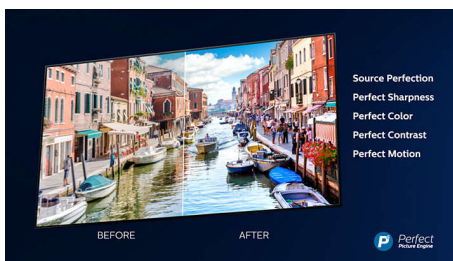

Χαρακτηριστικά

Εξαιρετικά λεπτό μινιμαλιστικό πλαίσιο

Εξαιρετικά λεπτό μινιμαλιστικό πλαίσιο με σαγρέ φινιρίσμα αλουμινίου

IPS Nano Color

Είτε παρακολουθείτε μια ταινία είτε το μεγάλο ματς ή παίζετε κάποιο παιχνίδι, η τεχνολογία IPS Nano Color αποδίδει ζωντανά χρώματα και προσφέρει ευρεία γωνία θέασης. Τα ενιαία, μικροσκοπικά σωματίδια απορροφούν την περίσσεια φωτός που δημιουργείται από την οθόνη. Τα κόκκινα παραμένουν κόκκινα, το γρασίδι παραμένει πράσινο και το μπλε είναι πάντα μπλε, ακόμη κι αν κοιτάτε προς την τηλεόραση από γωνία έως και 60 μοιρών.

P5 Perfect Picture Engine

Το σύστημα P5 Perfect Picture Engine της Philips προσφέρει εικόνες τόσο εκπληκτικές όσο και το περιεχόμενο που αγαπάτε. Οι λεπτομέρειες έχουν σαφώς μεγαλύτερο βάθος. Τα χρώματα είναι ζωντανά, ενώ οι τόνοι του δέρματος είναι πιο φυσικοί. Η αντίθεση είναι τόσο ευκρινής που θα νιώθετε κάθε λεπτομέρεια. Και η κίνηση είναι τόσο ομαλή που δεν θα χάσετε ποτέ ξανά την μπάλα από τα μάτια σας, όσο γρήγορο κι αν είναι το παιχνίδι.