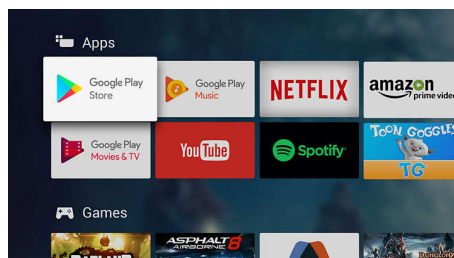

High Dynamic Range Premium

Το High Dynamic Range Premium είναι ένα νέο πρότυπο βίντεο. Επαναπροσδιορίζει την

οικιακή ψυχαγωγία μέσω βελτιώσεων στην εφαρμογή μας για την αντίθεση και το χρώμα. Απολαύστε μια εμπειρία αισθήσεων που καταγράφει τον αρχικό πλούτο και τη ζωντάνια κάθε εικόνας, αντικατοπτρίζοντας με μεγάλη ακρίβεια την πρόθεση του σκηνοθέτη. Το τελικό αποτέλεσμα; Εξαιρετική φωτεινότητα, πιο πλούσια αντίθεση και χρώμα καθώς και εκπληκτικές λεπτομέρειες που δεν έχετε ξαναδεί.

Ενσωματωμένη λειτουργία Google Assistant

Ελέγξτε τη Philips Android TV με τη φωνή σας. Θέλετε να παίξετε ένα παιχνίδι, να παρακολουθήσετε κάτι στο Netflix ή να βρείτε περιεχόμενο και εφαρμογές στο Google Play Store; Απλώς πείτε το στην τηλεόρασή σας. Μπορείτε ακόμα να δώσετε εντολές σε όλες τις έξυπνες οικιακές συσκευές που είναι συμβατές με τον Βοηθό Google για να ρυθμίσουν τον φωτισμό και να ενεργοποιήσουν τον θερμοστάτη σε μια βραδιά ταινίας, χωρίς να κουνηθείτε από τον καναπέ.

Τηλεοπτικό περιεχόμενο

Αναβαθμίστε την ψυχαγωγία σας με το Google Play Store και τη συλλογή εφαρμογών της Philips. Απολαύστε άπειρες ταινίες, τηλεόραση, μουσική, εφαρμογές και παιχνίδια online. Ακόμη περισσότερο περιεχόμενο για να αγαπήσετε.