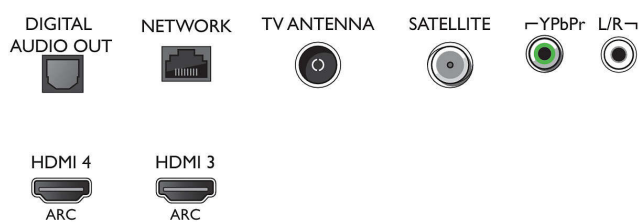

Ultra tenký OLED tel. s Android TV a rozl. 4K UHD

139 cm (55") Ambilight TV 3800 Picture Performance Index, HDR perfect WCG 99 %, Technológia P5 Perfect Picture Engine

Technické údaje

Ambilight

- Ambilight - vlastnosti: Zabudovaný systém Ambilight+hue, Hudba Ambilight, Herný režim, Prispôsobujúce sa farbe steny, Režim Lounge
- Verzia Ambilight: 3-stranný

Obraz/Displej

- Pomer strán: 16:9
- Diagonálny rozmer obrazovky (v palcoch): 55 palec
- Diagonálny rozmer obrazovky (metrický): 139 cm
- Displej: OLED s rozlíšením 4K Ultra HD

- Rozlíšenie panela: 3840 x 2160
- Obrazový engine: Technológia P5 Perfect Picture Engine
- Dokonalejšie zobrazenie: Perfect Natural Motion, Ultra vysoké rozlíšenie, Micro Dimming Perfect, 3800 PPI
- Pomer maximálnej luminancie: 65 %

Podporované rozlíšenie displeja

- Vstupy z počítača cez všetky konektory HDMI: až 4K UHD 3840 x 2160 pri 60 Hz
- Obrazové vstupy cez všetky konektory HDMI: až

55POS9002/12

4K UHD 3840 x 2160 pri 60 Hz

Tuner/Prijem/Vysielanie

- Digitálna TV: DVB-T/T2/T2-HD/C/S/S2
- Prehrávanie videa: NTSC, PAL, SECAM
- Podpora MPEG: MPEG2, MPEG4
- Sprievodca TV programom*: 8-dňový elektr. sprievodca programom
- Indikátor sily signálu
- Teletext: 1 000-stránkový Hypertext
- Podpora HEVC

Connections

Side

Bottom