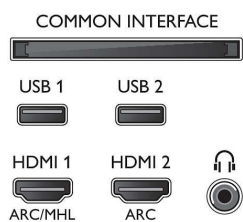

Ultra tenký OLED tel. s Android TV a rozl. 4K UHD

139 cm (55") Ambilight TV 3800 Picture Performance Index, HDR perfect WCG 99 %, Technológia P5 Perfect Picture Engine

Technické údaje

Ambilight

- Ambilight - vlastnosti: Zabudovaný systém Ambilight+hue, Hudba Ambilight, Herný režim, Prispôsobujúce sa farbe steny, Režim Lounge
- Verzia Ambilight: 3-stranný

Obraz/Displej

- Pomer strán: 16:9
- Diagonálny rozmer obrazovky (v palcoch): 55 palec
- Diagonálny rozmer obrazovky (metrický): 139 cm
- Displej: OLED s rozlíšením 4K Ultra HD

- Rozlíšenie panela: 3840 x 2160
- Obrazový engine: Technológia P5 Perfect Picture Engine
- Dokonalejšie zobrazenie: Perfect Natural Motion, Ultra vysoké rozlíšenie, Micro Dimming Perfect, 3800 PPI
- Pomer maximálnej luminancie: 65 %

Podporované rozlíšenie displeja

- Vstupy z počítača cez všetky konektory HDMI: až 4K UHD 3840 x 2160 pri 60 Hz
- Obrazové vstupy cez všetky konektory HDMI: až

55POS9002/12

4K UHD 3840 x 2160 pri 60 Hz

Tuner/Prijem/Vysielanie

- Digitálna TV: DVB-T/T2/T2-HD/C/S/S2
- Prehrávanie videa: NTSC, PAL, SECAM
- Podpora MPEG: MPEG2, MPEG4
- Sprievodca TV programom*: 8-dňový elektr. sprievodca programom
- Indikátor sily signálu
- Teletext: 1 000-stránkový Hypertext
- Podpora HEVC

Connections

Side