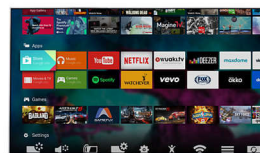

Obsah TV

Lokalita Google Play a galéria aplikácií Philips vám umožňujú preniknúť za hranice bežného televízneho vysielania a priblížiť sa k ohromnej zbierke filmov, TV, hudby, aplikácií a hier. 16 GB rozšíriteľná pamäť pre vás znamená, že máte k dispozícii dostatok priestoru na uloženie všetkého svojho obľúbeného obsahu a inštaláciu doplnkových aplikácií.

Televízor odporúčaný pre službu Netflix

Služba Netflix mení v mnohých ohľadoch váš zážitok zo zábavy, okrem iného tým, že napomáha napredovaniu inovácií zariadení, na ktorých sledujete seriály a filmy. Keď na televízore Smart TV uvidíte logo „Televízor odporúčaný pre službu Netflix“, môžete si byť istí, že prešiel prísny hodnotiacim procesom a je zaručené, že spĺňa požiadavky, na ktorých používateľom služby záleží najviac.