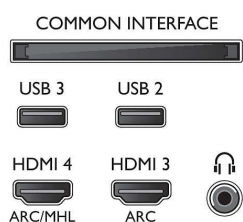

Műszaki adatok

Ambilight

- Ambilight szolgáltatások: Beépített Ambilight+Hue, Ambilight Music, Játék üzemmód, A fal színéhez alkalmazkodó, Lounge üzemmód
- Ambilight változat: 3 oldalas

- Fényerő: 400 cd/m²
- Képfeldolgozó rendszer: Pixel Precise Ultra HD
- Képjavítás: Micro Dimming Pro, Ultra felbontás, Perfect Natural Motion
- Csúcsfényesség-arány: 65 %

- Videobemenetek a HDMI1/2 porton: max. 4K UHD 3840x2160, 60 Hz-en
- Videobemenetek a HDMI3/4 porton: max. FHD 1920x1080, 60 Hz-en, max. 4K UHD 3840x2160, 30 Hz-en

Kép/Kijelző

- Képfórmula: 16:9
- Átlós képernyőméret (hüvelyk): 55 hüvelyk
- Átlós képernyőméret (metrikus): 139 cm
- Kijelző: 4K Ultra HD LED
- Panel felbontása: 3840x2160

Támogatott képernyőfelbontás

- Számítógép-bemenetek a HDMI1/2 porton: max. 4K UHD 3840x2160, 60 Hz-en
- Számítógép-bemenetek a HDMI3/4 porton: max. 4K UHD 3840x2160, 30 Hz-en, max. FHD 1920x1080, 60 Hz-en

Hangolóegység/Vétel/Adás

- Digitális TV: DVB-T/T2/T2-HD/C/S/S2
- Videolejátszás: NTSC, PAL, SECAM
- MPEG támogatás: MPEG2, MPEG4
- TV-műsorfüzet*: 8 napos elektronikus programfüzet

Connections

Side