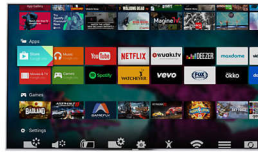

TV-s tartalom

A Google Play áruház és a Philips App galéria túlszárnyalja a hagyományos TV-műsorokat: filmek, TV-műsorok, zenék, alkalmazások és játékok hatalmas online gyűjteményét nyújtja. A 16 GB-os bővíthető memória rengeteg helyet biztosít kedvenc tartalmak számára, továbbá lehetővé teszi még több alkalmazás telepítését.

Nyitott, fém szalagállványok

Fedezze fel a nyitott szalagállványok gyönyörű kialakítását. A tökéletesen formázott, keskeny lábak a tiszta, építészti stílust ötvözik a megfelelő mennyiségű ívekkel. Egyedi, sötét króm kialakításának eleganciája pedig magával ragadja.