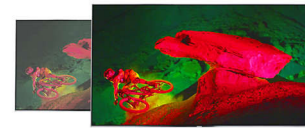

Premium Color

A Philips Premium Color a 85%-osra megnövelt színtartományú panelt és a 4 billió színnel való színelőfeldolgozást ötvözi. Így a sokkal nagyobb színelőfeldolgozásnak és a nagyszerű, telített színeknek köszönhetően ön megfedelkezhet arról, hogy egy képernyőt néz.