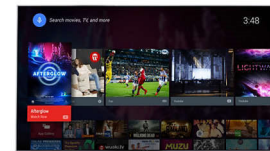

Quad Core + Android

A Philips Quad Core processzor és az Android erejének találkozása az izgalmas játékelmény érdekében. Ezen a szupergyors, hihetetlenül intuitív és szórakoztató Androidos TV-n kedvére navigálhat, indíthat el alkalmazásokat és nézhet videókat.