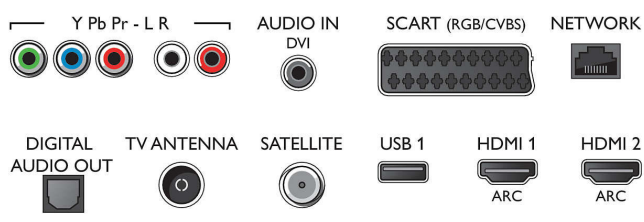

Műszaki adatok

Ambilight

- Ambilight szolgáltatások: Beépített Ambilight+Hue, Ambilight Music, Játék üzemmód, A fal színéhez alkalmazkodó, Lounge üzemmód
- Ambilight változat: 3 oldalas

- Fényerő: 400 cd/m²
- Képfeldolgozó rendszer: Pixel Precise Ultra HD
- Képjavítás: Micro Dimming Pro, Ultra felbontás, Perfect Natural Motion
- Csúcsfényesség-arány: 65 %

- Videobemenetek a HDMI1/2 porton: max. 4K UHD 3840x2160, 60 Hz-en
- Videobemenetek a HDMI3/4 porton: max. FHD 1920x1080, 60 Hz-en, max. 4K UHD 3840x2160, 30 Hz-en

Kép/Kijelző

- Képfórmula: 16:9
- Átlós képernyőméret (hüvelyk): 55 hüvelyk
- Átlós képernyőméret (metrikus): 139 cm
- Kijelző: 4K Ultra HD LED
- Panel felbontása: 3840x2160

Támogatott képernyőfelbontás

- Számítógép-bemenetek a HDMI1/2 porton: max. 4K UHD 3840x2160, 60 Hz-en
- Számítógép-bemenetek a HDMI3/4 porton: max. 4K UHD 3840x2160, 30 Hz-en, max. FHD 1920x1080, 60 Hz-en

Hangolóegység/Vétel/Adás

- Digitális TV: DVB-T/T2/T2-HD/C/S/S2
- Videolejátszás: NTSC, PAL, SECAM
- MPEG támogatás: MPEG2, MPEG4
- TV-műsorfüzet*: 8 napos elektronikus programfüzet

Connections

Side

Rear