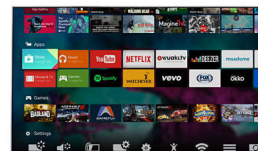

Obsah TV

Lokalita Google Play a galéria aplikácií Philips vám umožňujú preniknúť za hranice bežného televízneho vysielania a priblížiť sa k ohromnej zbierke filmov, TV, hudby, aplikácií a hier. 16 GB rozširiteľná pamäť pre vás znamená, že máte k dispozícii dostatok priestoru na uloženie všetkého svojho obľúbeného obsahu a inštaláciu doplnkových aplikácií.

Spracovanie zvuku

Závan vetra, list dopadajúci na zem, zvuk pneumatík na kľukatej ceste. Práve drobné detaily dodávajú obrazu život. Vďaka spracovaniu zvuku televízorov Philips tieto detaily vyniknú, a to s nekompromisnou čistotou zvuku. Vďaka mixovaniu zvuku v štúdiovej kvalite, ktoré podporuje pôvodný zvukový obsah a zvýrazňuje zvuk podľa potreby, budete všetko počuť tak, ako to zamýšľal režisér. Hlboké basy, zreteľné dialógy a úžasná presnosť – to všetko je len začiatok.

Špičkový zvuk DTS HD

Skvelé reproduktory televízora si vyžadujú výkonný výpočtový procesor, ktorý dokáže zachovať čistotu pôvodného zvukového obsahu. Špičkový zvuk DTS HD je navrhnutý tak, aby dokázal poskytnúť zážitok, ktorý spotrebiteľia očakávajú od špičkového spracovania zvuku: podmanivý priestorový dojem s hlbokými a bohatými basmi a krištáľovo čistými dialógmi, ktoré sa reprodukovujú aj pri maximálnej úrovni hlasitosti bez kolísania, sekania a skreslenia.