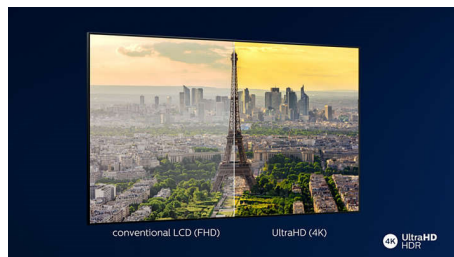

Obsługa formatu HDR10+

Telewizor Philips został stworzony z myślą o maksymalnym wykorzystaniu formatu wideo HDR10+. Poziomy kontrastu, koloru i jasności są dostosowywane klatka po klatce. Niezależnie od tego, czy oglądasz pasjonujący serial czy najnowszy filmowy hit, docenisz pogłębione cienie, jasne, lśniąca powierzchnie i bardziej naturalne kolory.