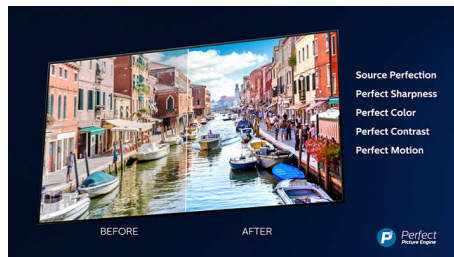

Procesor P5 Perfect Picture

Procesor Philips P5 zapewnia obraz równie doskonały, jak Twoja ulubiona rozrywka. Szczegóły mają zauważalnie większą głębię. Kolory są żywe, a odcienie skóry naturalne. Kontrast jest niezwykle wyraźny i pozwala dostrzec każdy szczegół, a ruch pozostaje idealnie płynny.