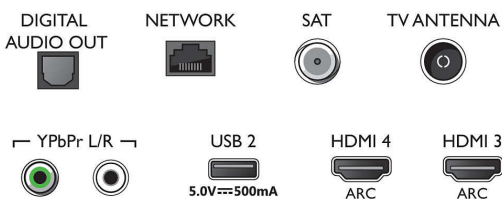

Obsługiwana rozdzielczość ekranu

- Sygnał z komputera — wszystkie wejścia HDMI: Obsługa HDR, HDR10/ HLG, maksymalna rozdzielczość 4K UHD: 3840 x 2160 przy 60 Hz
- Sygnał wideo — wszystkie wejścia HDMI:

maksymalna rozdzielczość 4K UHD: 3840 x 2160 przy 60 Hz, Obsługa HDR, HDR10/HLG (Hybrid Log Gamma), HDR10+/ Dolby Vision

Tuner/Odtwarzanie/Transmisja

- Telewizja cyfrowa: DVB-T/T2/T2-HD/C/S/S2
- Odtwarzanie video: NTSC, PAL, SECAM
- Obsługa MPEG: MPEG2, MPEG4
- Przewodnik telewizyjny*: Elektroniczny program na 8 dni
- Wskaźnik siły sygnału

Connections

Side

Bottom

Telewizor LED 4K UHD Android
TV 126 cm (50") z systemem Ambilight Picture Performance Index 1700, HDR 10+, Procesor P5 Perfect Picture

50PUS7334/12

Dane techniczne

- Telegazeta: Telegazeta Hypertext (1000 stron)
- Obsługa HEVC