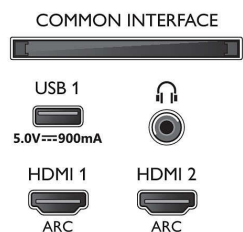

- Format obrazu: 16:9
- Przekątna ekranu (cm): 126 cm
- Wyświetlacz: LED 4K Ultra HD

- Rozdzielczość panelu: 3840 x 2160
- Silnik graficzny: Procesor P5 Perfect Picture
- Funkcje poprawy obrazu: Ultra Resolution, Micro Dimming Pro, 1700 PPI, Dolby Vision, HDR10+
- Przekątna ekranu (cale): 50 cali

Obsługiwana rozdzielczość ekranu

- Sygnał z komputera — wszystkie wejścia HDMI: Obsługa HDR, HDR10/ HLG, maksymalna rozdzielczość 4K UHD: 3840 x 2160 przy 60 Hz
- Sygnał wideo — wszystkie wejścia HDMI:

maksymalna rozdzielczość 4K UHD: 3840 x 2160 przy 60 Hz, Obsługa HDR, HDR10/HLG (Hybrid Log Gamma), HDR10+/ Dolby Vision

Tuner/Odtwarzanie/Transmisja

- Telewizja cyfrowa: DVB-T/T2/T2-HD/C/S/S2
- Odtwarzanie video: NTSC, PAL, SECAM
- Obsługa MPEG: MPEG2, MPEG4
- Przewodnik telewizyjny*: Elektroniczny program na 8 dni
- Wskaźnik siły sygnału

Connections

Side

Bottom

Telewizor LED 4K UHD Android
TV 126 cm (50") z systemem Ambilight Picture Performance Index 1700, HDR 10+, Procesor P5 Perfect Picture

50PUS7334/12

Dane techniczne

- Telegazeta: Telegazeta Hypertext (1000 stron)
- Obsługa HEVC