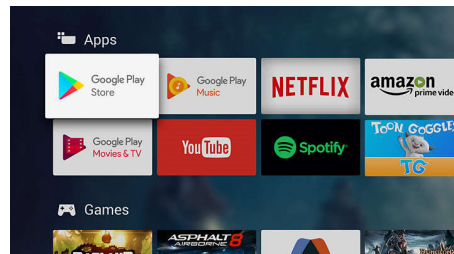

Android TV.

Spersonalizuj telewizor Philips Android. Ten tydzień spędzasz z YouTube i Amazonem, a następny z Rakuten TV i Netflixem? Nie ma problemu. Dzięki przejrzystemu, intuicyjnemu

50PUS7334/12

interfejsowi możesz wysunąć ulubione treści na pierwszy plan. Wznów oglądanie serialu od ostatniej przerwy lub przejrzyj premiery najnowszych filmów.

Programy telewizyjne

Nie ograniczaj się do tradycyjnego programu telewizyjnego. Odkryj możliwości, jakie dają Sklep Google Play i galeria aplikacji Philips. Ciesz się emocjami płynącymi z nieograniczonego dostępu do filmów, telewizji, muzyki, aplikacji i gier w sieci. Czeka Cię jeszcze więcej emocji.