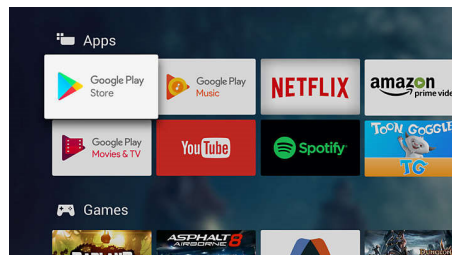

Televizijski sadržaj

Prijedite granicu tradicionalnog televizijskog emitiranja uz Google Play Store i Philips App Gallery. Uživajte u nepresušnom izvoru filmova, televizijskih emisija, glazbe, aplikacija i igara na internetu. Više sadržaja koji će vam se svidjeti.

Tehnologija Triple Ring

Uz poboljšanu tehnologiju Triple Ring tvrtke Philips pomicanje zvučnika u niskotoncima još je snažnije. Više pomicanja znači snažniji zvuk – tako ćete uživati u snažnijem zvuku čak i iz televizora tvrtke Philips tankog dizajna.

DTS HD Premium Sound

DTS HD Premium Suite omogućuje najnapredniju obradu zvuka za bolji zvuk iz zvučnika. Budući da je sačuvana čistoća originalnog sadržaja, uživat ćete u prožimajućem zvuku, dubokom basu i kristalno čistim dijalogima bez ikakvih promjena u glasnoći, rezanju signala ili izobličenju.