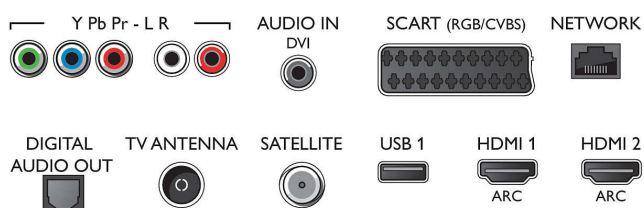

Tuner/modtagelse/transmission

- Digital TV: DVB-T/T2/T2-HD/C/S/S2
- Videoafspilning: NTSC, PAL, SECAM
- MPEG-support: MPEG-2, MPEG-4
- TV-programoversigt*: 8 dages elektronisk programguide

Connections

Side

Rear

Specifikationer

- Signalstyrke-indikation
- Tekst-TV: 1000 siders hypertext
- HEVC-understøttelse

Android TV

- OS: Android™ 6.0 (Marshmallow)
- Forudinstallerede apps: Google Play Film*, Google Play Musik*, Google-søgning, YouTube
- Hukommelsesstørrelse (Flash): 16 GB*, kan udvides via USB-lagerenhed