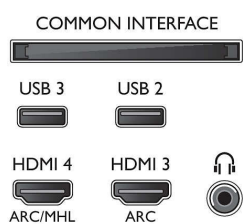

Specifikationer

Ambilight

- Ambilight-funktioner: Indbygget Ambilight+hue, Ambilight-musik, Spil-tilstand, Tilpasning til vægfarve, Lounge-tilstand
- Ambilight-version: 3-sidet

Billede/display

- Billedformat: 16:9
- Diagonal skærmstørrelse (tommer): 49 tommer
- Diagonal skærmstørrelse (metrisk): 123 cm
- Display: 4K Ultra HD LED
- Panelopløsning: 3840x2160

- Lysstyrke: 400 cd/m²

- Picture engine: Pixel Precise Ultra HD
- Billedforbedring: Micro Dimming Pro, Ekstra høj opløsning, Perfect Natural Motion
- Maksimalt luminansforhold: 65 %

Understøttet skærmopløsning

- Computerindgange på HDMI1/2: op til 4K UHD 3840 x 2160 @ 60 Hz
- Computerindgange på HDMI3/4: op til 4K UHD 3840 x 2160 @ 30Hz, op til FHD 1920 x 1080 @ 60 Hz

- Videoindgange på HDMI1/2: op til 4K UHD 3840 x 2160 @ 60 Hz
- Videoindgange på HDMI3/4: op til FHD 1920 x 1080 @ 60 Hz, op til 4K UHD 3840 x 2160 @ 30Hz

Tuner/modtagelse/transmission

- Digital TV: DVB-T/T2/T2-HD/C/S/S2
- Videoafspilning: NTSC, PAL, SECAM
- MPEG-support: MPEG-2, MPEG-4
- TV-programoversigt*: 8 dages elektronisk programguide

Connections

Side