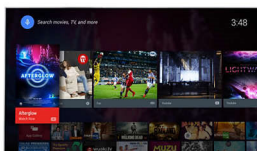

Četverojezgreni procesor i Android

Četverojezgreni procesor tvrtke Philips u kombinaciji sa snagom koju donosi Android pruža uzbudljiv doživljaj igranja. Sustav Android na televizoru omogućava vam navigaciju, pokretanje aplikacija i reprodukciju videozapisa

na način koji je izuzetno brz, intuitivan i zabavan.