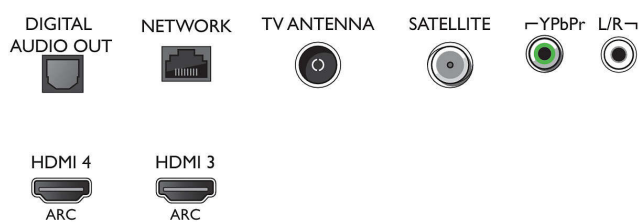

Spesifikasjoner

Ambilight

- Ambilight-funksjoner: Innebygd Ambilight+Hue, Musikk med Ambilight, Spillmodus, Tilpasser seg fargene på veggen, Lounge-modus
- Ambilight-versjon: På tre sider

Bilde/skjerm

- Sideforhold: 16:9
- Diagonal skjermstørrelse (tommer): 49 tommer
- Diagonal skjermstørrelse (cm): 123 cm
- Skjerm: 4K Ultra HD LED
- Paneloppløsning: 3840 x 2160

- Lysstyrke: 400 cd/m²
- Bildemotor: P5 Perfect Picture Engine
- Bildeforbedring: Perfect Natural Motion, Micro Dimming Pro, Ultra Resolution, 2200 PPI
- Peak Luminansforhold: 65 %

Støttet skjermopløsning

- Dataskjermoppløsning på HDMI1/2: opptil 4K UHD 3840 x 2160 ved 60Hz
- Dataskjermoppløsning på HDMI3/4: opptil 4K UHD 3840 x 2160 ved 30Hz, opptil FHD 1920 x 1080 ved 60 Hz

- Videoinnganger på HDMI1/2: opptil 4K UHD 3840 x 2160 ved 60Hz
- Videoinnganger på HDMI3/4: opptil FHD 1920 x 1080 ved 60 Hz, opptil 4K UHD 3840 x 2160 ved 30Hz

Tuner/mottak/overføring

- Digital-TV: DVB-T/T2/T2-HD/C/S/S2
- Videoavspilling: NTSC, PAL, SECAM
- Støtter MPEG: MPEG2, MPEG4
- TV-programguide*: 8-dagers elektronisk programguide

Connections

Side

Bottom