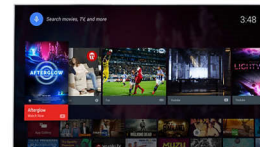

Štirijedrnik in Android

Processor Philips Quad Core skupaj z močjo OS Android zagotavlja vznemirljivo izkušnjo igranja. OS Android v televizorju vam poleg tega omogoča izjemno hitro, intuitivno in zabavno krmarjenje, odpiranje aplikacij in predvajanje videov.