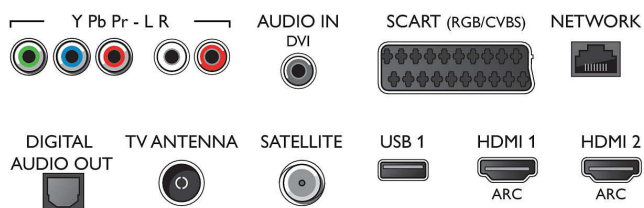

- Računalniški vhodi na priključku HDMI1/2: do 4K UHD 3840 x 2160 pri 60 Hz
- Računalniški vhodi na priključku HDMI3/4: do 4K UHD 3840 x 2160 pri 30 Hz, do FHD 1920 x 1080 pri 60 Hz

- Video vhodi na priključku HDMI1/2: do 4K UHD 3840 x 2160 pri 60 Hz
- Video vhodi na priključku HDMI3/4: do FHD 1920 x 1080 pri 60 Hz, do 4K UHD 3840 x 2160 pri 30 Hz

Sprejemnik/sprejem/prenos

- Digitalni televizor: DVB-T/T2/T2-HD/C/S/S2
- Predvajanje videa: NTSC, PAL, SECAM
- Podpora za MPEG: MPEG2, MPEG4
- Programski TV-vodnik*: 8-dnevni elektronski vodnik po programih

Connections

Side

Rear

Specifikacije

- Indikator jakosti signala
- Teletext: 1000-stranski Hypertext
- Podpora za HEVC

Android TV

- OS: Android™ 6.0 (Marshmallow)
- Prednameščene aplikacije: Google Play Movies*, Google Play Music*, Iskanje Google, YouTube
- Velikost pomnilnika (Flash): 16 GB*, Razširljivo s pomnilnikom USB

Obdelovanje

- Hitrost procesorja: Štirijedrnik

Zvok

- Izhodna moč (RMS): 30 W
- Izboljšava zvoka: DTS Premium Sound, Clear Sound, Smart Sound
- Zvočne funkcije: Tehnologija Triple Ring

Povezljivost

- Število priključkov HDMI: 4
- Značilnosti tehnologije HDMI: 4K, Zvočni povratni kanal (ARC)
- Število komponentnih vhodov (YPbPr): 1
- EasyLink (HDMI-CEC): Prenos ukazov z daljinskega upravljalnika, Nadzor zvoka sistema, Preklop sistema v stanje pripravljenosti, Predvajanje z enim dotikom
- Število priključkov SCART (RGB/CVBS): 1
- Število priključkov USB: 3
- Brezžična povezava: Dvopasovni, Vgrajen Wi-Fi 802.11ac 2 x 2
- Ostali priključki: Antena IEC75, Standardni vmesnik plus (CI+), Ethernet-LAN RJ-45, Digitalni avdio izhod (optični), Zvočni vhod L/D, Zvočni vhod (DVI), Izhod za slušalke, Storitveni priključek, Satelitski priključek
- HDCP 2.2: Da, na HDMI1, Da, na HDMI2