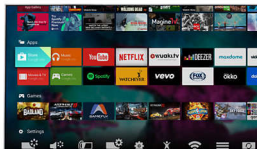

TV-vsebine

Trgovina Google Play in galerija aplikacij Philips nudita več kot običajen televizor: prinašata vam obsežno spletno zbirko filmov, TV-oddaj, glasbe, aplikacij in iger. V velik, 16 GB razširljiv pomnilnik lahko shranite vso svojo priljubljeno vsebino in namestite še več aplikacij.

Kovinska odprta ozka stojala

Privoščite si čudovito zasnovano z odprtimi ozkimi stojali. Tanke noge so idealne oblike za čist arhitekturni videz ravno prav zaobljene oblike. Z edinstveno površino iz temnega kroma vedno navdušijo s svojo eleganco.