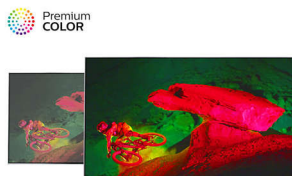

Premium Color

Philips Premium Color vključuje barvno lestvico s širokim barvnim obsegom, ki je

izboljšana za 85 % z obdelavo 4 bilijonov barv. Zaradi močno izboljšane ločljivosti in čudovito nasičenih barv boste pozabili, da gledate zaslon.