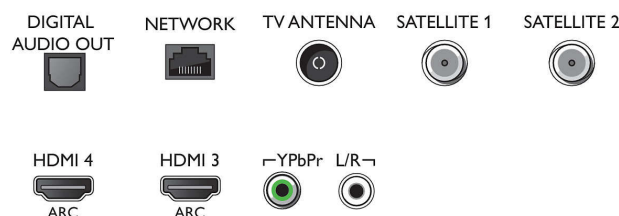

Mål

- Bredde, apparat: 1227,8 millimeter
- Høyde, apparat: 705,6 millimeter
- Dybde, apparat: 49,3 millimeter
- Produktvekt: 20,8 kg
- Bredde, apparat (med stativ): 1227,8 millimeter
- Høyde, apparat (med stativ): 712,8 millimeter
- Dybde, apparat (med stativ): 230,0 millimeter
- Produktvekt (+stativ): 21,1 kg
- Eskebredde: 1400 millimeter
- Eskehøyde: 867 millimeter
- Eskedybde: 160 millimeter
- Vekt, inkl. emballasje: 26,2 kg
- Veggfeste-kompatibel: 300 x 300 mm
- TV-stativets bredde: 789,0 millimeter

Connections

Side

Bottom

Utgivelsesdato
2023-07-22

Versjon: 13.1.1

EAN: 87 18863 01528 5

© 2023 Koninklijke Philips N.V.
Alle rettigheter forbeholdt.

Spesifikasjonene kan endres uten varsel. Varemerker tilhører Koninklijke Philips N.V. eller deres respektive eiere.