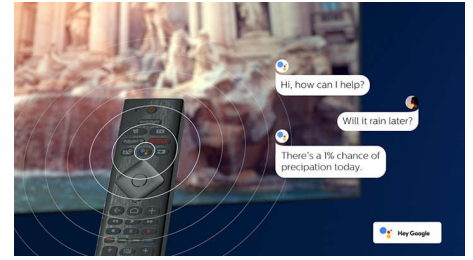

Ultra HD Premium

Ultra HD Premium-sertifiseringen av Philips OLED-TV-en er et løfte om et utrolig livaktig 4K UHD-bilde for innholdet du elsker. Du kommer til å bli fengslet av større lysstyrke og kontrast og et bredere fargespekter som låser opp millioner av raffinerte nyanser. HDR-innholdet du ser på, blir levende med mer realistisk dybde og detaljer.

55OLED803/12

Innebygd Google Assistant

Styr Philips Android TV-en med stemmen din. Vil du spille et spill, se på Netflix eller finne innhold og apper i Google Play-butikken? Bare fortell det til TV-en. Du kan til og med styre alle Google Assistant-kompatible smartenheter – du kan dimme lyset og stille inn termostatenheten på filmkvelden. Uten å forlate sofaen.