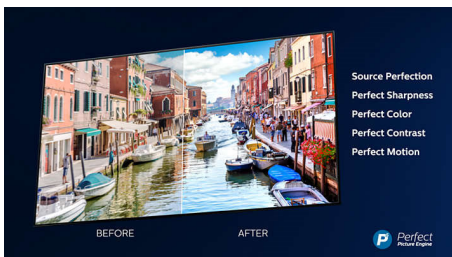

Technológia P5 Perfect Picture Engine

Technológia P5 Engine od spoločnosti Philips poskytuje taký skvelý obraz, ako obsah, ktorý

milujete. Detaily majú zreteľne väčšiu hĺbku. Farby sú jasné a odtiene pleti vyzerajú prirodzene. Kontrast je taký ostrý, že precítite každý detail. Pohyb je dokonale plynulý.