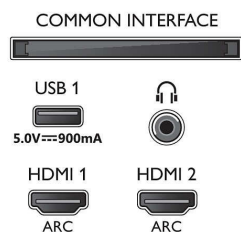

LED Android TV s rozlíšením 4K UHD

139 cm (55") Ambilight TV Picture Performance Index 1700, HDR 10+, Technológia P5 Perfect Picture Engine

Technické údaje

Ambilight

- Ambilight - vlastnosti: Zabudovaný systém Ambilight+hue, Hudba Ambilight, Herný režim, Prispôsobujúce sa farbe steny, Režim Lounge
- Verzia Ambilight: 3-stranný

Obraz/Displej

- Pomer strán: 16:9
- Diagonálny rozmer obrazovky (metrický): 139 cm
- Displej: 4K Ultra HD LED
- Rozlíšenie panela: 3840 x 2160

- Obrazový engine: Technológia P5 Perfect Picture Engine
- Dokonalejšie zobrazenie: Ultra vysoké rozlíšenie, Micro Dimming Pro, 1700 PPI, Dolby Vision, HDR10+
- Diagonálny rozmer obrazovky (v palcoch): 55 palcov

Podporované rozlíšenie displeja

- Vstupy z počítača cez všetky konektory HDMI: Podporované HDR, HDR10/ HLG, až 4K UHD

55PUS7394/12

- 3840 x 2160 pri 60 Hz
- Obrazové vstupy cez všetky konektory HDMI: až 4K UHD 3840 x 2160 pri 60 Hz, HDR podpora, HDR10/HLG (Hybrid Log Gamma), HDR10+/Dolby Vision

Tuner/Prijem/Vysielanie

- Digitálna TV: DVB-T/T2/T2-HD/C/S/S2
- Prehrávanie videa: NTSC, PAL, SECAM
- Podpora MPEG: MPEG2, MPEG4
- Sprievodca TV programom*: 8-dňový elektr.

Connections

Side