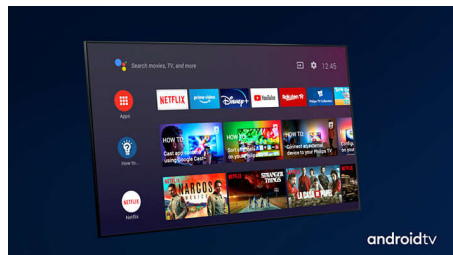

Android TV.

Prispôbte si svoj televízor Philips Android TV podľa seba. Ak je tento týždeň na programe Amazon a YouTube a budúci týždeň zas Rakuten TV a Netflix, žiadny problém. Jasné a intuitívne rozhranie vám umožní umiestniť obľúbený obsah do centra diania. Jednoducho pokračujte v pozieraní najnovšieho seriálu tam, kde ste skončili, alebo si pozrite najnovšie vydané filmy.

55PUS7394/12