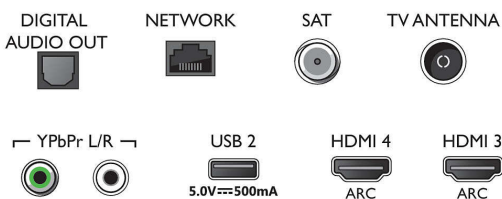

LED Android TV s rozlíšením 4K UHD

139 cm (55") Ambilight TV Picture Performance Index 1700, HDR 10+, Technológia P5 Perfect Picture Engine

Technické údaje

Ambilight

- Ambilight - vlastnosti: Zabudovaný systém Ambilight+hue, Hudba Ambilight, Herný režim, Prispôsobujúce sa farbe steny, Režim Lounge
- Verzia Ambilight: 3-stranný

Obraz/Displej

- Pomer strán: 16:9
- Diagonálny rozmer obrazovky (metrický): 139 cm
- Displej: 4K Ultra HD LED
- Rozlíšenie panela: 3840 x 2160

- Obrazový engine: Technológia P5 Perfect Picture Engine
- Dokonalejšie zobrazenie: Ultra vysoké rozlíšenie, Micro Dimming Pro, 1700 PPI, Dolby Vision, HDR10+
- Diagonálny rozmer obrazovky (v palcoch): 55 palcov

Podporované rozlíšenie displeja

- Vstupy z počítača cez všetky konektory HDMI: Podporované HDR, HDR10/ HLG, až 4K UHD

55PUS7394/12

- 3840 x 2160 pri 60 Hz
- Obrazové vstupy cez všetky konektory HDMI: až 4K UHD 3840 x 2160 pri 60 Hz, HDR podpora, HDR10/HLG (Hybrid Log Gamma), HDR10+/Dolby Vision

Tuner/Prijem/Vysielanie

- Digitálna TV: DVB-T/T2/T2-HD/C/S/S2
- Prehrávanie videa: NTSC, PAL, SECAM
- Podpora MPEG: MPEG2, MPEG4
- Sprievodca TV programom*: 8-dňový elektr.

Connections

Side

Bottom