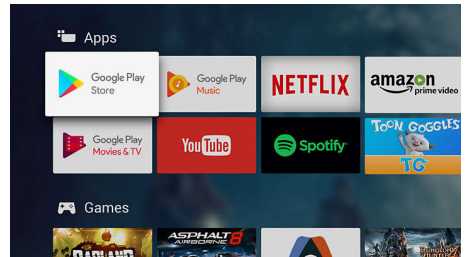

Obsah TV

Vydajte sa za hranice bežného televízneho vysielania vďaka obchodu Google Play a galérii aplikácií Philips. Vychutnávajte si neobmedzenú online ponuku filmov, televíznych relácií, hudby, aplikácií a hier. Vychutnajte si toho ešte viac.

Hlasové ovládanie za pomoci umelej inteligencie.

Ovládajte svoj televízor Philips so systémom Android hlasom. Chcete si zahrať hru, pozerať Netflix alebo hľadať obsah a aplikácie v obchode Google Play? Povedzte to svojomu televízoru. Môžete dokonca ovládať všetky inteligentné domáce zariadenia kompatibilné so službou Asistent Google, ako je stmelenie svetiel a nastavenie termostatu počas filmovej noci. Bez toho, aby ste sa postavili z gauča. Dni hľadania diaľkového ovládania televízora skončili. Teraz môžete použiť svoj hlas na ovládanie inteligentného televízora Philips pomocou zariadení s podporou asistenta Alexa, ako napríklad Amazon Echo. S asistentom Alexa môžete zapnúť televízor, prepnúť kanál, prepnúť na hernú konzolu a oveľa viac.

Pôsobivé efekty

Jasné a zreteľné dialógy. Pôsobivé efekty.

Dobre vyvážený zvuk

Dobre vyvážený zvuk z reproduktorov s úplným rozsahom.

Tenký dizajn

Tenký dizajn. Úzky kovový rám a kovový otočný stojan.