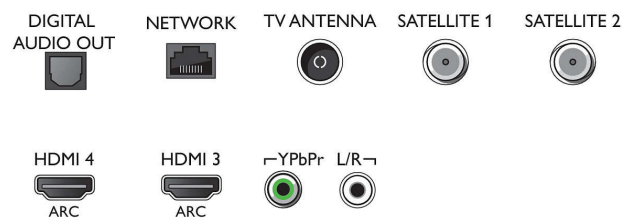

- understøttes, HDR10/ HLG
- Videoindgange på HDMI1/2: HDR understøttes, HDR10/ HLG

Tuner/modtagelse/transmission

- Twin Tuner
- Digital TV: DVB-T/T2/T2-HD/C/S/S2
- Videoafspilning: NTSC, PAL, SECAM
- MPEG-support: MPEG-2, MPEG-4
- TV-programoversigt*: 8 dages elektronisk programguide
- Signalstyrke-indikation

Connections

Side

Bottom

Ultratyndt 4K UHD OLED Android TV

164 cm (65") Ambilight TV 4500 Picture Performance Index, HDR perfekt WCG 99 %, P5 Perfect Picture Engine

Specifikationer

- Tekst-TV: 1000 siderers hypertext
- HEVC-understøttelse