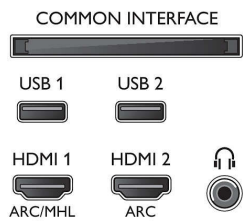

Ultratyndt 4K UHD OLED Android TV

164 cm (65") Ambilight TV 4500 Picture Performance Index, HDR perfekt WCG 99 %, P5 Perfect Picture Engine

Specifikationer

Ambilight

- Ambilight-funktioner: Indbygget Ambilight+hue, Ambilight-musik, Spil-tilstand, Tilpasning til vægfarve, Lounge-tilstand
- Ambilight-version: 3-sidet

Billede/display

- Billedformat: 16:9
- Diagonal skærmstørrelse (tommer): 65 tommer
- Diagonal skærmstørrelse (metrisk): 164 cm
- Display: 4K Ultra HD OLED
- Panelopløsning: 3840x2160

- Picture engine: P5 Perfect Picture-processor
- Billedforbedring: Perfect Natural Motion, Ekstra høj opløsning, Micro Dimming Perfect, HDR Perfect, 4500 PPI

Understøttet skærmopløsning

- Computerindgange på alle HDMI: op til 4K UHD 3840 x 2160 @ 60 Hz
- Videoindgange på alle HDMI: op til 4K UHD 3840 x 2160 ved 60 Hz
- Computerindgange på HDMI1/2: HDR

65OLED803/12

- understøttes, HDR10/ HLG
- Videoindgange på HDMI1/2: HDR understøttes, HDR10/ HLG

Tuner/modtagelse/transmission

- Twin Tuner
- Digital TV: DVB-T/T2/T2-HD/C/S/S2
- Videoafspilning: NTSC, PAL, SECAM
- MPEG-support: MPEG-2, MPEG-4
- TV-programoversigt*: 8 dages elektronisk programguide
- Signalstyrke-indikation

Connections

Side