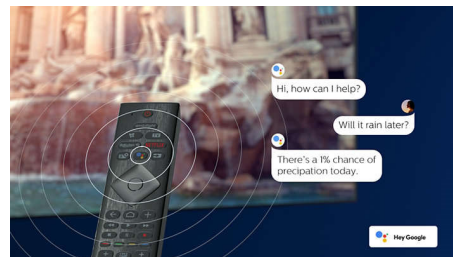

Indbygget Google Assistant

Betjen dit Philips Android TV med din stemme. Vil du spille et spil, se Netflix eller finde indhold og apps i Google Play Store? Sig det blot til dit TV. Du kan endda betjene alle Google Assistant-kompatible smart-enheder i hjemmet med stemmestyring – f.eks. dæmpe belysningen og indstille termostaten på filmaftener. Uden at forlade sofaen.