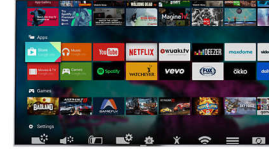

TV-sisältö

Google Play Store ja Philipsin sovellusgalleria laajentavat television viihdevalikoimaa: verkosta löydät valtavan valikoiman elokuvia, TV-ohjelmia, musiikkia, sovelluksia ja pelejä. 16 Gt:n vakimuisti on laajennettavissa ja tarjoaa reilusti tallennustilaa sovelluksille ja muulle sisällölle.

Netflixin suosittelema televisio

Netflix muuttaa viihdekokemusta monella tavalla, kuten edistämällä TV-ohjelmien ja elokuvien katseluun käytettävien laitteiden innovaatioita. Kun näet Netflixin suositteleman television logon älytelevisiossa, tiedät että kyseinen televisio on läpäissyt tiukan arviointiprosessin, joka perustuu jäsenille tärkeisiin tekijöihin.

Näyttävä ääni

Erinomainen äänenlaatu pienessä paketissa. Ohut kaiutinpalkki sisältää monta mikroelementtiä, jotka toistavat korkeat taajuudet kauniina ja keskiäännet luonnollisina. Kun kuulet selkeästi jokaisen kuiskauksen, askeleen ja narahduksen, voit helposti kuvitella, kuinka upealta räjähdykset ja muut kovat efektit kuulostavat. Bassostakaan ei tarvitse tinkiä, sillä strategisesti sijoitetut takakaiuttimet tuottavat syvää ja täyteläistä bassoääntä. Tämä televisio kuulostaa yhtä hyvältä kuin näyttää.

DTS HD Premium Sound

Hyvät TV-kaiuttimet vaativat tehokkaan prosessorin, joka säilyttää alkuperäisen äänen puhtauden. DTS HD Premium Sound takaa laadukkaan äänentoiston, jota kuluttajat odottavat huipputasoon laitteilta: mukaansatempaava tilääni, syvä basso ja selkeä dialogi, jotka kuuluvat suurellakin äänenvoimakkuudella ilman säröjä, leikkautumista tai vääristymiä.