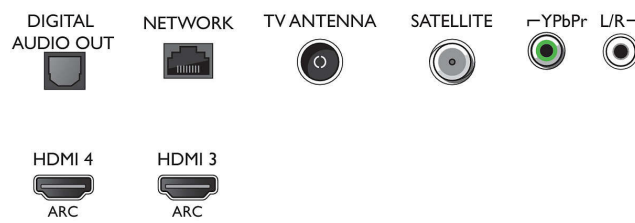

Quantum Dot 4K-LED ja Android TV

164 cm (65") 4K Ultra HD LED-TV, Quad Core, 16 Gt:n laajennettava muisti, DVB T/C/T2/T2-HD/S/S2

65PUS8602/12

Tekniset tiedot

Ambilight

- Ambilight-ominaisuudet: Mukautuu seinän väriin, Lounge-tila, Pelitila, Ambilight Music, Ambilight+hue vakiovarusteena
- Ambilight-versio: 3 sivulla

Kuva/näyttö

- Kuvasuhde: 16:9
- Ruudun halkaisija (tuuma): 65 tuumaa
- Ruudun halkaisija (cm): 164 cm
- Näyttö: 4K Ultra HD LED
- Näytön resoluutio: 3840 x 2160

• Kirkkaus: 700 cd/m²

- Kuvateknikka: P5 Perfect -kuvajärjestelmä
- Kuvanparannus: Perfect Natural Motion, Ultra Resolution, 3200 PPI, Micro Dimming Pro
- Luminanssin huippuarvon suhde: 65 %

Tuettu näyttöresoluutio

- Tietokoneen tuloliitännät, HDMI1/2: enintään 4K UHD 3 840 x 2 160, 60 Hz
- Tietokoneen tuloliitännät, HDMI3/4: enintään 4K UHD 3 840 x 2 160, 30 Hz, enintään FHD 1 920 x 1 080, 60 Hz

- Videon tuloliitännät, HDMI1/2: enintään 4K UHD 3 840 x 2 160, 60 Hz
- Videon tuloliitännät, HDMI3/4: enintään 4K UHD 3 840 x 2 160, 30 Hz, enintään FHD 1 920 x 1 080, 60 Hz

Virittin/vastaanotto/signaalinsiirto

- Digitaalitelevisio: DVB-T/T2/T2-HD/C/S/S2
- Videotoisto: NTSC, PAL, SECAM
- MPEG-tuki: MPEG2, MPEG4
- TV-ohjelmaopas*: 8 päivän elektroninen ohjelmaopas

Connections

Side

Bottom