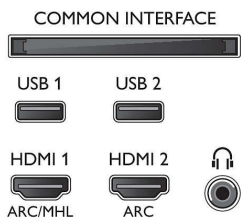

Quantum Dot 4K-LED ja Android TV

164 cm (65") 4K Ultra HD LED-TV, Quad Core, 16 Gt:n laajennettava muisti, DVB T/C/T2/T2-HD/S/S2

65PUS8602/12

Tekniset tiedot

Ambilight

- Ambilight-ominaisuudet: Mukautuu seinän väriin, Lounge-tila, Pelitila, Ambilight Music, Ambilight+hue vakiovarusteena
- Ambilight-versio: 3 sivulla

Kuva/näyttö

- Kuvasuhde: 16:9
- Ruudun halkaisija (tuuma): 65 tuumaa
- Ruudun halkaisija (cm): 164 cm
- Näyttö: 4K Ultra HD LED
- Näytön resoluutio: 3840 x 2160

• Kirkkaus: 700 cd/m²

- Kuvateknikka: P5 Perfect -kuvajärjestelmä
- Kuvanparannus: Perfect Natural Motion, Ultra Resolution, 3200 PPI, Micro Dimming Pro
- Luminanssin huippuarvon suhde: 65 %

Tuettu näyttöresoluutio

- Tietokoneen tuloliitännät, HDMI1/2: enintään 4K UHD 3 840 x 2 160, 60 Hz
- Tietokoneen tuloliitännät, HDMI3/4: enintään 4K UHD 3 840 x 2 160, 30 Hz, enintään FHD 1 920 x 1 080, 60 Hz

- Videon tuloliitännät, HDMI1/2: enintään 4K UHD 3 840 x 2 160, 60 Hz
- Videon tuloliitännät, HDMI3/4: enintään 4K UHD 3 840 x 2 160, 30 Hz, enintään FHD 1 920 x 1 080, 60 Hz

Virittin/vastaanotto/signaalinsiirto

- Digitaalitelevisio: DVB-T/T2/T2-HD/C/S/S2
- Videotoisto: NTSC, PAL, SECAM
- MPEG-tuki: MPEG2, MPEG4
- TV-ohjelmaopas*: 8 päivän elektroninen ohjelmaopas

Connections

Side