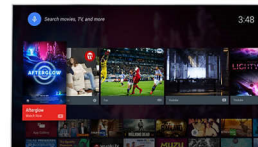

Štirijedrnik in Android

QuadCore

Processor Philips Quad Core skupaj z močjo OS Android zagotavlja vznemirljivo izkušnjo igranja. OS Android v televizorju vam poleg tega omogoča izjemno hitro, intuitivno in zabavno krmarjenje, odpiranje aplikacij in predvajanje videov.