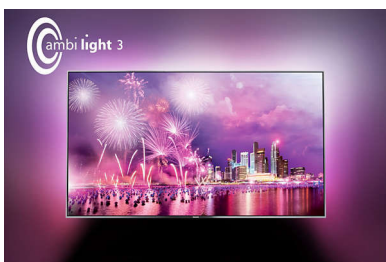

Značilnosti

4K Ultra HD

Televizor Ultra HD predvaja sliko štirikrat višje ločljivosti kot običajni televizor Full HD. Več kot 8 milijonov slikovnih pik in naša edinstvena tehnologija za višanje kakovosti na izjemno visoko ločljivost zagotavljajo najboljšo možno kakovost slike. Boljša je kakovost izvirne vsebine, boljše sliko in ločljivost lahko televizor predvaja. Uživate v izboljšani ostrini, izrazitejšem občutku globine, vrhunskem kontrastu, tekočem in naravnem gibanju ter brezhibnih podrobnostih.

3-stranska funkcija Ambilight

Ustvarili ste prijeten dom po svojem okusu, zato morate izbrati tudi prijeten in privlačen televizor. Philipsova edinstvena tehnologija Ambilight znatno razširi zaslon za pristnejše užitke ob gledanju, saj s treh strani televizorja oddaja zelo širok svetlobni sij na steno okoli televizorja. Barve, živahna slika in napeto dogajanje se z zaslona razširijo na ves dnevni prostor, zato je doživetje vedno razburljivejše, zanimivejše in pristnejše.

Pristni materiali

Vaš dom odraža vaš slog. Zato so naši oblikovalci izbrali nežne in prefinjene barve in kakovostne površine, kot je poliran krom, da naši televizorji idealno dopolnjujejo opremo vašega doma.

DTS Premium Sound

Odlični zvočniki televizorja potrebujejo zmogljivo tehnologijo obdelave, ki ohranja čistost izvirne zvočne vsebine. DTS Premium Suite uporabnikom zagotavlja izkušnjo, ki jo pričakujejo od vrhunske obdelave zvoka: pristen prostorski zvok z globokimi, bogatimi niskimi zvoki in kristalno jasnimi dialogi pri najvišjih stopnjah glasnosti, brez nihanja, rezanja in popačenja.

TV-vsebine

Trgovina Google Play in galerija aplikacij Philips nudita več kot običajen televizor: prinašata vam obsežno spletno zbirko filmov, TV-oddaj, glasbe, aplikacij in iger. V velik, 16 GB razširljiv pomnilnik lahko shranite vso svojo priljubljeno vsebino in namestite še več aplikacij.

Kovinska odprta ozka stojala

Privoščite si čudovito zasnovano z odprtimi ozkimi stojali. Tanke noge so idealne oblike za čist arhitekturni videz ravno prav zaobljene oblike. Z edinstveno površino iz temnega kroma vedno navdušijo s svojo eleganco.

Pixel Precise Ultra HD

PixelPrecise
ULTRA HD

S televizorjem 4K Ultra HD lahko uživate v vseh podrobnostih. Philipsova tehnologija Pixel Precise Ultra HD vhodno sliko pretvori in sliko ločljivosti UHD. Uživate v tekoči in ostri sliki izjemnega kontrasta. Slika ima globlje črne in izrazitejše bele odtenke, živahne barve in naravne kožne odtenke – vedno in iz vsakega vira.

Premium Color

Premium
COLOR

Philips Premium Color vključuje barvno lestvico s širokim barvnim obsegom, ki je

izboljšana za 85 % z obdelavo 4 bilijonov barv. Zaradi močno izboljšane ločljivosti in čudovito nasičenih barv boste pozabili, da gledate zaslon.

Štirijedrnik in Android

QuadCore

Processor Philips Quad Core skupaj z močjo OS Android zagotavlja vznemirljivo izkušnjo igranja. OS Android v televizorju vam poleg tega omogoča izjemno hitro, intuitivno in zabavno krmarjenje, odpiranje aplikacij in predvajanje videov.