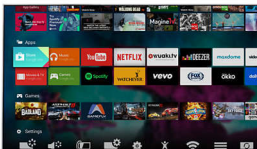

TV-vsebine

Trgovina Google Play in galerija aplikacij Philips nudita več kot običajen televizor: prinašata vam obsežno spletno zbirko filmov, TV-oddaj, glasbe, aplikacij in iger. V velik, 16 GB razširljiv pomnilnik lahko shranite vso svojo priljubljeno vsebino in namestite še več aplikacij.

Kovinska odprta ozka stojala

Privoščite si čudovito zasnovano z odprtimi ozkimi stojali. Tanke noge so idealne oblike za čist arhitekturni videz ravno prav zaobljene oblike. Z edinstveno površino iz temnega kroma vedno navdušijo s svojo eleganco.

Pixel Precise Ultra HD

PixelPrecise
ULTRA HD

S televizorjem 4K Ultra HD lahko uživate v vseh podrobnostih. Philipsova tehnologija Pixel Precise Ultra HD vhodno sliko pretvori in sliko ločljivosti UHD. Uživate v tekoči in ostri sliki izjemnega kontrasta. Slika ima globlje črne in izrazitejše bele odtenke, živahne barve in naravne kožne odtenke – vedno in iz vsakega vira.