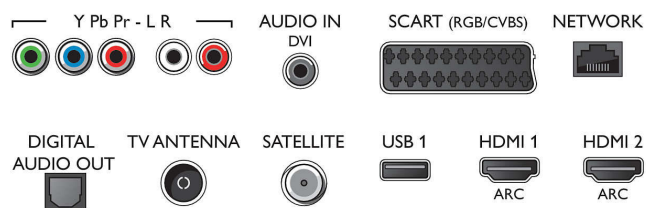

- Računalniški vhodi na priključku HDMI1/2: do 4K UHD 3840 x 2160 pri 60 Hz
- Računalniški vhodi na priključku HDMI3/4: do 4K UHD 3840 x 2160 pri 30 Hz, do FHD 1920 x 1080 pri 60 Hz

- Video vhodi na priključku HDMI1/2: do 4K UHD 3840 x 2160 pri 60 Hz
- Video vhodi na priključku HDMI3/4: do FHD 1920 x 1080 pri 60 Hz, do 4K UHD 3840 x 2160 pri 30 Hz

Sprejemnik/sprejem/prenos

- Digitalni televizor: DVB-T/T2/T2-HD/C/S/S2
- Predvajanje videa: NTSC, PAL, SECAM
- Podpora za MPEG: MPEG2, MPEG4
- Programski TV-vodnik*: 8-dnevni elektronski vodnik po programih

Connections

Side

Rear

Specifikacije

- Indikator jakosti signala
- Teletext: 1000-stranski Hypertext
- Podpora za HEVC

Android TV

- OS: Android™ 6.0 (Marshmallow)
- Prednameščene aplikacije: Google Play Movies*, Google Play Music*, Iskanje Google, YouTube
- Velikost pomnilnika (Flash): 16 GB*, Razširljivo s pomnilnikom USB

Obdelovanje

- Hitrost procesorja: Štirijedrniki

Zvok

- Izhodna moč (RMS): 30 W
- Izboljšava zvoka: DTS Premium Sound, Clear Sound, Smart Sound
- Zvočne funkcije: Tehnologija Triple Ring

Povezljivost

- Število priključkov HDMI: 4
- Značilnosti tehnologije HDMI: 4K, Zvočni povratni kanal (ARC)
- Število komponentnih vhodov (YPbPr): 1
- EasyLink (HDMI-CEC): Prenos ukazov z daljinskega upravljalnika, Nadzor zvoka sistema, Preklop sistema v stanje pripravljenosti, Predvajanje z enim dotikom
- Število priključkov SCART (RGB/CVBS): 1
- Število priključkov USB: 3
- Brežžična povezava: Dvopasovni, Vgrajen Wi-Fi 802.11ac 2 x 2
- Ostali priključki: Antena IEC75, Standardni vmesnik plus (CI+), Ethernet-LAN RJ-45, Digitalni avdio izhod (optični), Zvočni vhod L/D, Zvočni vhod (DVI), Izhod za slušalke, Storitveni priključek, Satelitski priključek
- HDCP 2.2: Da, na HDMI1, Da, na HDMI2