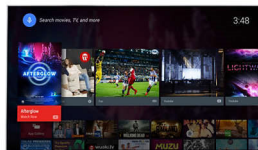

Quad Core + Android

O processador Quad Core da Philips une-se ao poder do Android para proporcionar uma experiência de jogo emocionante. E com o sistema Android no seu televisor, poderá navegar, iniciar aplicações e reproduzir vídeos de uma forma extremamente rápida, intuitiva e divertida.

Google Play

O Google Play™ possui um vasto catálogo de jogos de alta qualidade para todas as idades. Otimizados para serem utilizados no seu televisor, estes têm uma ótima aparência e são muito divertidos. Não necessita de ocupar espaço em casa com mais uma consola de jogos; com um comando de jogos USB universal pode navegar e jogar facilmente.

Jogos em nuvem

Os jogos em nuvem oferecem um vasto catálogo online de jogos de alta qualidade para todas as idades, todos os gostos e todos os níveis de jogo. Basta escolher um jogo e jogá-lo no seu televisor!

DTS Premium Sound

Óptimos altifalantes de televisor requerem um potente motor de processamento que preserve a pureza do conteúdo áudio original. O DTS Suite Premium foi concebido para proporcionar a experiência que os consumidores esperam de um processamento de som de topo de gama: som surround envolvente com graves profundos e ricos e conversas cristalinas fornecidas a níveis de volume máximos e sem oscilações, delimitações nem distorções.

Suporte em arco cromado curvo

Inspirado pela arquitectura, o suporte em arco da Philips apresenta um design aberto, moderno e equilibrado. O acabamento em cromado polido de alta qualidade e o efeito elegante em arco conferem um toque de estilo a qualquer divisão.