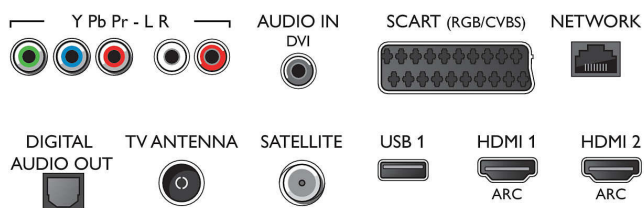

Sintonizador/recepção/transmissão

- Televisão Digital: DVB-T/T2/T2-HD/C/S/S2
- Reprodução de vídeo: NTSC, PAL, SECAM
- Suporte de MPEG: MPEG2, MPEG4
- Guia de programação*: Guia de programação eletrónico, 8 dias
- Indicação da força do sinal

Connections

Side

Rear

Especificações

- Teletexto: 1000 páginas de Hipertexto
- Suporte de HEVC

Android TV

- OS: Android™ 5.1 (Lollipop)
- Aplicações pré-instaladas: Google Play Movies*, Google Play Music*, Pesquisa Google, YouTube
- Tamanho da memória (Flash): Armazenamento expansível por USB, 16GB*