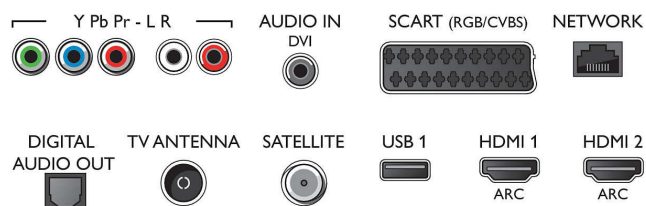

Ondersteunde beeldschermresolutie

- Computeringangen op HDMI1/2: tot 4K UHD 3840 x 2160 bij 60 Hz
- Computeringangen op HDMI3/4: tot 4K UHD 3840 x 2160 bij 30Hz, tot FHD 1920 x 1080 bij 60 Hz
- Video-ingangen op HDMI1/2: tot 4K UHD 3840 x

2160 bij 60Hz

- Video-ingangen op HDMI3/4: tot FHD 1920 x 1080 bij 60 Hz, tot 4K UHD 3840 x 2160 bij 30Hz

Tuner/ontvangst/transmissie

- Digitale TV: DVB-T/T2/T2-HD/C/S/S2
- Videoweergave: NTSC, PAL, SECAM
- MPEG-ondersteuning: MPEG2, MPEG4
- TV-programmagids*: Elektronische programmagids voor 8 dagen
- Signaalsterkte-indicator

Connections

Side

Rear

Specificaties

- Teletekst: 1000 pagina's Hypertext
- HEVC-ondersteuning

Android TV

- Besturingssysteem: Android™ 6.0 (Marshmallow)
- Vooraf geïnstalleerde apps: Google Play Movies*, Google Play Music*, Google Search, YouTube
- Geheugen (flash): Uitbreidbaar via USB-opslag, 16 GB*