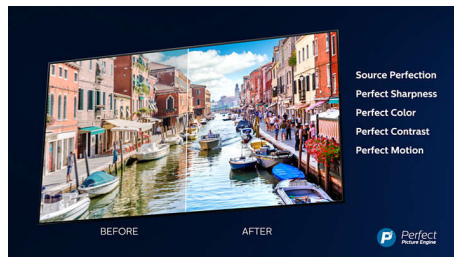

Procesor P5 Perfect Picture

Procesor Philips P5 Perfect Picture zapewnia obraz w jakości godnej Twoich ulubionych rozrywek. Szczegóły nabierają głębi, kolory — życia, a odcienie skóry — naturalności. Niewiarygodny kontrast pozwala dostrzec każdy szczegół, a ruch jest tak płynny, że nigdy nie stracisz piłki z oczu — nawet przy bardzo dynamicznej grze.