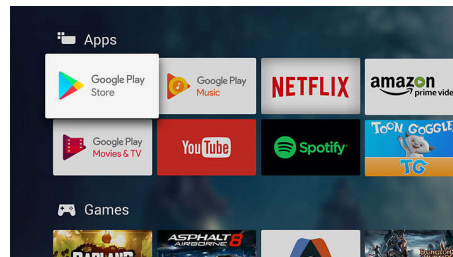

Materiały telewizyjne

Nie ograniczaj się do tradycyjnego programu telewizyjnego. Odkryj możliwości, jakie dają Sklep Google Play i galeria aplikacji Philips. Ciesz się emocjami płynącymi z nieograniczonego dostępu do filmów, telewizji, muzyki, aplikacji i gier w sieci. Czeka Cię jeszcze więcej emocji.