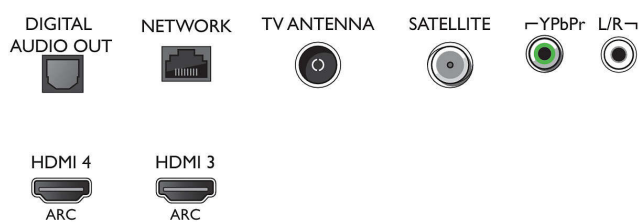

- Sygnal wideo — wejścia HDMI1/2: maksymalna rozdzielczość 4K UHD: 3840 x 2160 przy 60 Hz, Obsługa HDR, HDR10/ HLG
- Sygnal wideo — wejścia HDMI3/4: maksymalna rozdzielczość 4K UHD: 3840 x 2160 przy 60 Hz

Tuner/Odtwarzanie/Transmisja

- Telewizja cyfrowa: DVB-T/T2/T2-HD/C/S/S2
- Odtwarzanie video: NTSC, PAL, SECAM
- Obsługa MPEG: MPEG2, MPEG4
- Przewodnik telewizyjny*: Elektroniczny program

Connections

Side

Bottom

Niezwykle smukły telewizor LED Android 4K UHD

TV 123 cm (49") z systemem Ambilight Picture Performance Index 2800, HDR premium WCG 90%, Procesor P5 Perfect Picture

Dane techniczne

- na 8 dni
- Wskaźnik siły sygnału
- Telegazeta: Telegazeta Hypertext (1000 stron)
- Obsługa HEVC