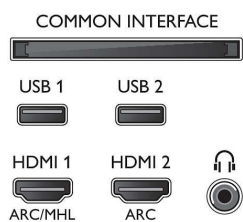

Niezwykłe smukły telewizor LED Android 4K UHD

TV 123 cm (49") z systemem Ambilight Picture Performance Index 2800, HDR premium WCG 90%, Procesor P5 Perfect Picture

49PUS8503/12

Dane techniczne

Ambilight

- Funkcje Ambilight: Wbudowane funkcje Ambilight + Hue, Ambilight Muzyka, Tryb gry, Dostosowywanie się do koloru ściany, Tryb Lounge
- Wersja Ambilight: 3-stronny

Obraz/wyświetlacz

- Format obrazu: 16:9
- Przekątna ekranu (cale): 49 cali
- Przekątna ekranu (cm): 123 cm
- Wyświetlacz: LED 4K Ultra HD

- Rozdzielczość panelu: 3840 x 2160
- Silnik graficzny: Procesor P5 Perfect Picture
- Funkcje poprawy obrazu: Micro Dimming Pro, Ultra Resolution, Szeroka gama kolorów — 90% przestrzeni DCI/P3, HDR Premium, 2800 PPI

Obsługiwana rozdzielczość ekranu

- Sygnal z komputera — wejścia HDMI1/2: maksymalna rozdzielczość 4K UHD: 3840 x 2160 przy 60 Hz, Obsługa HDR, HDR10/ HLG
- Sygnal z komputera — wejścia HDMI3/4: maksymalna rozdzielczość 4K UHD: 3840 x 2160

- Sygnal wideo — wejścia HDMI1/2: maksymalna rozdzielczość 4K UHD: 3840 x 2160 przy 60 Hz, Obsługa HDR, HDR10/ HLG
- Sygnal wideo — wejścia HDMI3/4: maksymalna rozdzielczość 4K UHD: 3840 x 2160 przy 60 Hz

Tuner/Odtwarzanie/Transmisja

- Telewizja cyfrowa: DVB-T/T2/T2-HD/C/S/S2
- Odtwarzanie video: NTSC, PAL, SECAM
- Obsługa MPEG: MPEG2, MPEG4
- Przewodnik telewizyjny*: Elektroniczny program

Connections

Side