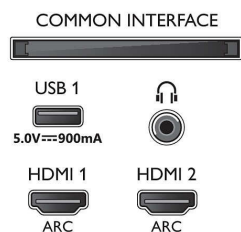

4K UHD LED Android TV

126 cm-es (50"-es) Ambilight TV Picture Performance Index: 1700, HDR10+, P5 Perfect Picture Engine

50PUS7394/12

Műszaki adatok

Ambilight

- Ambilight szolgáltatások: Beépített Ambilight+Hue, Ambilight Music, Játék üzemmód, A fal színéhez alkalmazkodó, Lounge üzemmód
- Ambilight változat: 3 oldalas

Kép/Kijelző

- Képformátum: 16:9
- Átlós képernyőméret (metrikus): 126 cm
- Kijelző: 4K Ultra HD LED
- Panel felbontása: 3840x2160

- Képfeldolgozó rendszer: P5 Perfect Picture Engine
- Képjavitás: Ultra felbontás, Micro Dimming Pro, 1700 PPI, Dolby Vision, HDR10+
- Átlós képernyőméret (hüvelyk): 50 hüvelyk

Támogatott képernyőfelbontás

- Számítógép bemenetek az összes HDMI-n: HDR támogatással, HDR10/HLG, max. 4K UHD 3840x2160, 60 Hz-en
- Videobemenetek az összes HDMI-n: max. 4K UHD 3840x2160, 60 Hz-en, HDR támogatás, HDR10/

HLG (Hybrid Log Gamma), HDR10+/Dolby Vision

Hangolóegység/Vétel/Adás

- Digitális TV: DVB-T/T2/T2-HD/C/S/S2
- Videolejátszás: NTSC, PAL, SECAM
- MPEG támogatás: MPEG2, MPEG4
- TV-műsorfüzet*: 8 napos elektronikus programfüzet
- Jelerősség kijelzése
- Teletext: 1000 oldalas Hypertext
- HEVC támogatás

Connections

Side