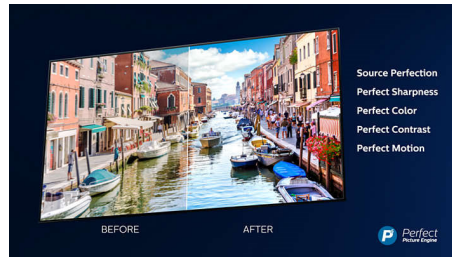

P5 Perfect Picture Engine

De Philips P5-engine levert beelden die net zo briljant zijn als uw favoriete content. Details hebben merkbaar meer diepte. Kleuren zijn levendig en huidtinten zien er natuurlijk uit. Het contrast is zo helder dat u elk detail haast kunt voelen. Beweging is perfect vloeiend.