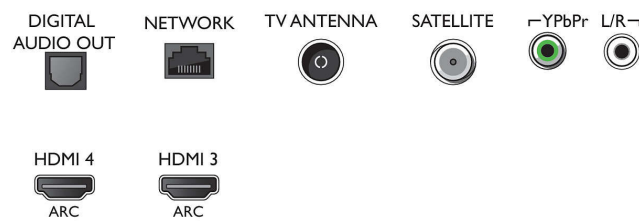

Ondersteunde beeldschermresolutie

- Computeringangen op HDMI1/2: tot 4K UHD 3840 x 2160 bij 60 Hz, HDR ondersteund, HDR10/HLG
- Computeringangen op HDMI3/4: tot 4K UHD 3840 x 2160 bij 60 Hz
- Video-ingangen op HDMI1/2: tot 4K UHD 3840 x

49PUS8503/12

- 2160 bij 60Hz, HDR ondersteund, HDR10/ HLG
- Video-ingangen op HDMI3/4: tot 4K UHD 3840 x 2160 bij 60 Hz

Tuner/ontvangst/transmissie

- Digitale TV: DVB-T/T2/T2-HD/C/S/S2
- Videoweergave: NTSC, PAL, SECAM
- MPEG-ondersteuning: MPEG2, MPEG4
- TV-programmagids*: Elektronische programmagids voor 8 dagen
- Signaalsterkte-indicator

Connections

Side

Bottom

Ultraslanke 4K UHD LED Android TV

123 cm (49") Ambilight TV 2800 Picture Performance Index, HDR premium WCG 90%, P5 Perfect Picture Engine

Specificaties

- Teletekst: 1000 pagina's Hypertext
- HEVC-ondersteuning