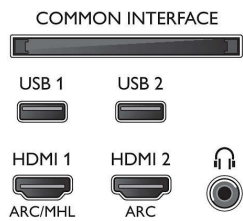

49PUS8503/12

- 2160 bij 60Hz, HDR ondersteund, HDR10/ HLG
- Video-ingangen op HDMI3/4: tot 4K UHD 3840 x 2160 bij 60 Hz

Tuner/ontvangst/transmissie

- Digitale TV: DVB-T/T2/T2-HD/C/S/S2
- Videoweergave: NTSC, PAL, SECAM
- MPEG-ondersteuning: MPEG2, MPEG4
- TV-programmagids*: Elektronische programmagids voor 8 dagen
- Signaalsterkte-indicator

Connections

Side

Bottom

Ultraslanke 4K UHD LED Android TV

123 cm (49") Ambilight TV 2800 Picture Performance Index, HDR premium WCG 90%, P5 Perfect Picture Engine

Specificaties

- Teletekst: 1000 pagina's Hypertext
- HEVC-ondersteuning