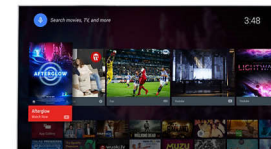

Quad Core + Android

De Philips Quad Core-processor complementeert de kracht van Android voor een spannende game-ervaring. En met Android op uw TV kunt u supersnel, super-intuïtief en met superveel plezier navigeren, apps starten en video's afspelen.