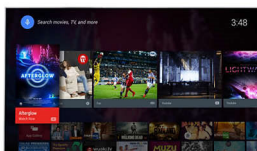

Štvorjadrový procesor a Android

Štvorjadrový procesor značky Philips spolu s výkonným systémom Android prinášajú vzrušujúci herný zážitok. So systémom Android vo vašom televízore môžete surfovať po internete, spúšťať aplikácie a prehrávať videá spôsobom, ktorý je super rýchly, intuitívny a zábavný.