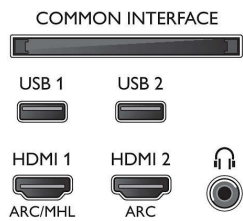

Veľmi tenký TV s rozlíšením 4K so syst. Android TV

139 cm (55") LED televízor s rozlíšením 4K Ultra HD, Štvorjadrový procesor, rozšír. 16 GB, DVB T/C/T2/T2-HD/S/S2

55PUS6482/12

Technické údaje

Ambilight

- Ambilight - vlastnosti: Zabudovaný systém Ambilight+hue, Hudba Ambilight, Herný režim, Prispôsobujúce sa farbe steny, Režim Lounge
- Verzia Ambilight: 3-stranný

Obraz/Displej

- Pomer strán: 16:9
- Diagonálny rozmer obrazovky (v palcoch): 55 palec
- Diagonálny rozmer obrazovky (metrický): 139 cm
- Displej: 4K Ultra HD LED

- Rozlíšenie panela: 3840 x 2160
- Jas: 400 cd/m²
- Dokonalejšie zobrazenie: Micro Dimming Pro, Ultra vysoké rozlíšenie, Natural Motion, Pixel Plus Ultra HD, 1300 PPI
- Pomer maximálnej luminancie: 65 %

Podporované rozlíšenie displeja

- Vstupy z počítača cez konektor HDMI1/2: až 4K UHD 3840 x 2160 pri 60 Hz
- Vstupy z počítača cez konektor HDMI3/4: až 4K UHD 3840 x 2160 pri 30 Hz, až FHD 1920 x 1080

- pri 60 Hz
- Obrazové vstupy cez konektor HDMI1/2: až 4K UHD 3840 x 2160 pri 60 Hz
- Obrazové vstupy cez konektor HDMI3/4: až FHD 1920 x 1080 pri 60 Hz, až 4K UHD 3840 x 2160 pri 30 Hz

Tuner/Príjem/Vysielanie

- Digitálna TV: DVB-T/T2/T2-HD/C/S/S2
- Prehrávanie videa: NTSC, PAL, SECAM
- Podpora MPEG: MPEG2, MPEG4
- Sprievodca TV programom*: 8-dňový elektr.

Connections

Side