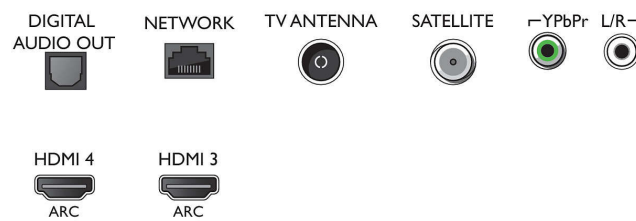

Tuner/Príjem/Vysielanie

- Digitálna TV: DVB-T/T2/T2-HD/C/S/S2
- Prehrávanie videa: NTSC, PAL, SECAM
- Podpora MPEG: MPEG2, MPEG4
- Sprievodca TV programom*: 8-dňový elektr.

Connections

Side

Bottom

Veľmi tenký TV s rozlíšením 4K so syst. Android TV
139 cm (55") LED televízor s rozlíšením 4K Ultra HD, Štvorjadrový procesor, rozšír. 16 GB, DVB T/C/T2/
T2-HD/S/S2